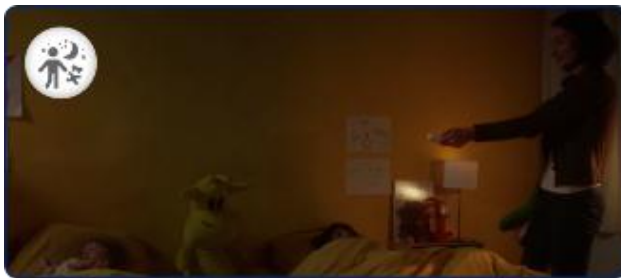

#### Pracovní koncentrace

Petr Müller může použít pro práci kterékoli místo. Vzhledem k jasnému a vysoce kontrastnímu světlu pro pracovní režim se může dokonale soustředit na svou práci i doma.

#### Radost vařit

Sylvie Müller má v kuchyni vždy správné světlo. Při snídani nebo čtení novin nastaví teplé bílé světlo zatímco při vaření nebo úklidu použije studené bílé světlo.

Technologie iDual od Müller-Licht nabízí zdroj světla v různých světelných teplotách pro všeobecné osvětlení, mnoho světelných scén a funkce, které jsou odpovídající potřebám každodenního života. Pracovní, relaxační, vhodné při spaní nebo probouzení, romantické chvíle nebo divoké večírky - s iDual LED žárovky od Müller-Licht si můžete vybrat perfektní světlo pro každou situaci.

### Čas na hraní

Ve večerních hodinách dává paní Müllerová své děti Julia a Marii do postele. Ale předtím, než vypne světlo si všichni tři chvíli hrají při světle v pastelových barvách

### Noční světlo

Nakonec i ty největší dobrodružství skončí. Pro lepší usínání svých dětí Sylvie zapne režim nočního světla.