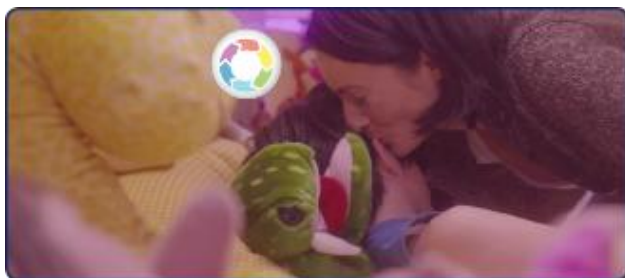

#### Pracovní koncentrace

Petr Müller může použít pro práci kterékoli místo. Vzhledem k jasnému a vysoce kontrastnímu světlu pro pracovní režim se může dokonale soustředit na svou práci i doma.

### Čas na hraní

Ve večerních hodinách dává paní Müllerová své děti Julia a Marii do postele. Ale předtím, než vypne světlo si všichni tři chvíli hrají při světle v pastelových barvách