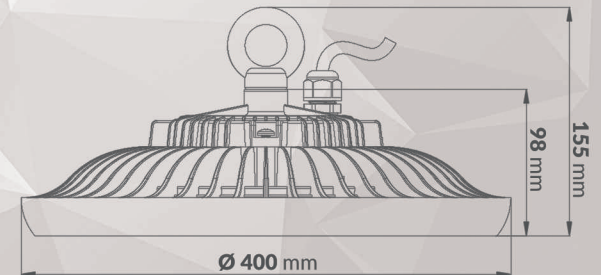

200 WATT

SM-BAY200D 5.000K

- 220-240V 50-60HZ
- NO DIMMABLE
- 16.000 LUMEN
- 30.000h LIFESPAN
- IP44 PROTECTION CLASS
- 120° BEAM ANGLE

Measures. **470mm x 470mm x 330mm**
This Outer Box Contains. **2 pcs**

8056039331242

- IK 09
- Ra 80