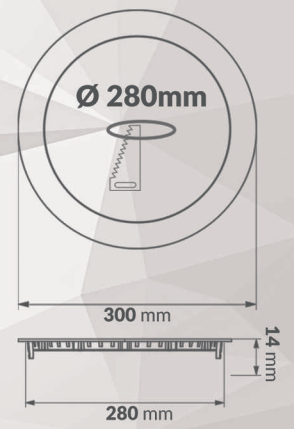

1.800 LUMEN

30.000h LIFESPAN

IP21 PROTECTION CLASS

120° BEAM ANGLE

Measures.
475mm x 325mm x 285mm
This Outer Box Contains.
20 pcs

24 WATT

DL-IP30024C **3.000K**

- 200-240V 50-60HZ
- NO DIMMABLE
- 2.400 LUMEN
- 30.000h LIFESPAN
- IP21 PROTECTION CLASS
- 120° BEAM ANGLE

Measures. **640mm x 325mm x 365mm**
This Outer Box Contains. **20 pcs**

- F
- Ra 80
- IK 05
-
-

24 WATT

DL-IP30024D **4.000K**

- 200-240V 50-60HZ
- NO DIMMABLE
- 2.400 LUMEN
- 30.000h LIFESPAN
- IP21 PROTECTION CLASS
- 120° BEAM ANGLE

Measures. **640mm x 325mm x 365mm**
This Outer Box Contains. **20 pcs**

- F
- Ra 80
- IK 05
-
-

24 WATT

DL-IP30024F **6.000K**

- 200-240V 50-60HZ
- NO DIMMABLE
- 2.400 LUMEN
- 30.000h LIFESPAN
- IP21 PROTECTION CLASS
- 120° BEAM ANGLE