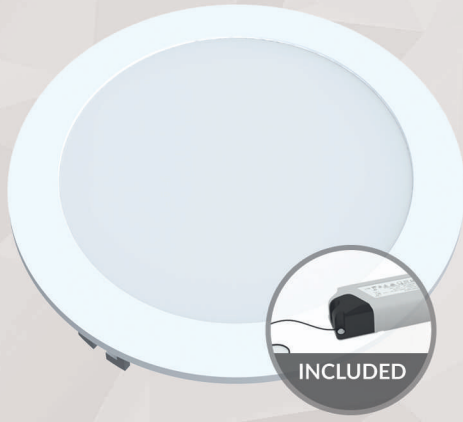

6 WATT

DL-IP1206F 6.000K

- 200-240V 50-60HZ
- NO DIMMABLE
- 600 LUMEN
- 30.000h LIFESPAN
- IP21 PROTECTION CLASS
- 120° BEAM ANGLE

Measures. 540mm x 325mm x 180mm
This Outer Box Contains. 40 pcs

8056039330726

- F
- Ra 80
- IK 05
- III
- CE