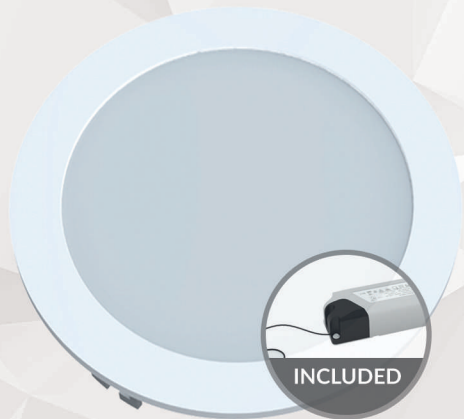

12 WATT

DL-IP17512C 3.000K

- 200-240V 50-60HZ
- NO DIMMABLE
- 1.200 LUMEN
- 30.000h LIFESPAN
- IP21 PROTECTION CLASS
- 120° BEAM ANGLE

Measures. 375mm x 325mm x 235mm
This Outer Box Contains. 20 pcs

- F
- Ra 80
- IK 05
- III
- CE

12 WATT

DL-IP17512D 4.000K

- 200-240V 50-60HZ
- NO DIMMABLE
- 1.200 LUMEN
- 30.000h LIFESPAN
- IP21 PROTECTION CLASS
- 120° BEAM ANGLE

Measures. 375mm x 325mm x 235mm
This Outer Box Contains. 20 pcs

- F
- Ra 80
- IK 05
- III
- CE

12 WATT

DL-IP17512F 6.000K

- 200-240V 50-60HZ
- NO DIMMABLE
- 1.200 LUMEN
- 30.000h LIFESPAN
- IP21 PROTECTION CLASS
- 120° BEAM ANGLE

Measures. 375mm x 325mm x 235mm
This Outer Box Contains. 20 pcs

- F
- Ra 80
- IK 05
- III
- CE