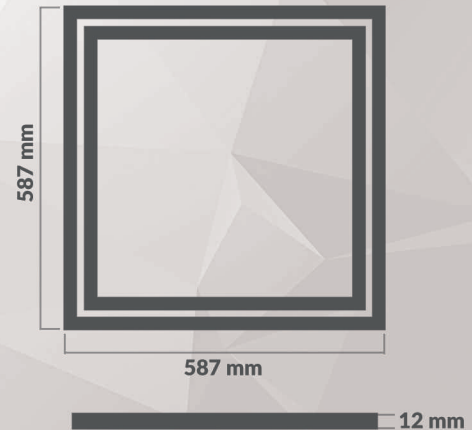

Measures. **640mm x 325mm x 365mm**
This Outer Box Contains. **20 pcs**

- F
- Ra 80
- IK 05
-
-

36 WATT

PF-6036D-GM 4.000K

- 200-240V 50-60HZ
- NO DIMMABLE
- 3.600 LUMEN
- 30.000h LIFESPAN
- IP20 PROTECTION CLASS
- 120° BEAM ANGLE

Measures.
635mm x 170mm x 635mm
This Outer Box Contains.
5 pcs

- F
- Ra 80
- IK 03
- III
- CE

36 WATT

PF-6036F-GM 6.000K

- 200-240V 50-60HZ
- NO DIMMABLE
- 3.600 LUMEN
- 30.000h LIFESPAN
- IP20 PROTECTION CLASS
- 120° BEAM ANGLE

Measures.
635mm x 170mm x 635mm
This Outer Box Contains.
5 pcs

- F
- Ra 80
- IK 03
- III
- CE

40 WATT

PN-6040C-LF **3.000K**

- 200-240V 50-60HZ
- NO DIMMABLE
- 4.000 LUMEN
- 30.000h LIFESPAN
- IP20 PROTECTION CLASS
- 120° BEAM ANGLE