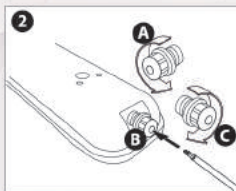

TRE-PC152W

White Body

PC
Body Material

PC
Cover Material

OuterBox Measures.
1580mm x 215mm x 280mm
OuterBox content.
10 pcs
OuterBox Gross Weight.
18,0 kg

• Solo per tubi LED. Cablata per tubi led alimentati da un solo lato. 
 • Only for LED tubes. Wired for one side powered LED tubes.
 • nur für LED-Tubes. Für einseitig betriebene LED-Röhren verdrahtet.
 • Seulement pour les tubes à led. Câblé pour les tubes LED alimentés d'un côté.
 • Solo para tubos led. Cableado para tubos LED con alimentación por un lado.
 • Pouze pro ledové trubice. Kabelové pro LED diody s jednou stranou.