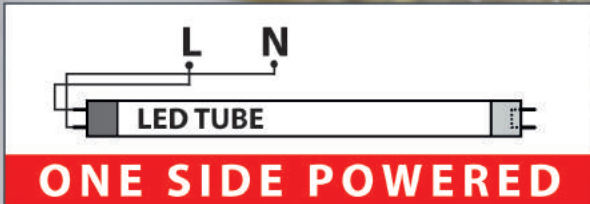

TRE-PC152W

White Body

PC
Body Material

PC
Cover Material

OuterBox Measures.
1580mm x 215mm x 280mm
OuterBox content.
10 pcs
OuterBox Gross Weight.
18,0 kg

• Solo per tubi LED. Cablata per tubi led alimentati da un solo lato. 
 • Only for LED tubes. Wired for one side powered LED tubes.
 • nur für LED-Tubes. Für einseitig betriebene LED-Röhren verdrahtet.
 • Seulement pour les tubes à led. Câblé pour les tubes LED alimentés d'un côté.
 • Solo para tubos led. Cableado para tubos LED con alimentación por un lado.
 • Pouze pro ledové trubice. Kabelové pro LED diody s jednou stranou.