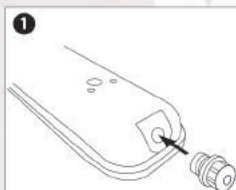

TRE-PC152W

White Body

PC
Body Material

PC
Cover Material

OuterBox Measures.
1580mm x 215mm x 280mm
OuterBox content.
10 pcs
OuterBox Gross Weight.
18,0 kg

• Solo per tubi LED. Cablata per tubi led alimentati da un solo lato. 
 • Only for LED tubes. Wired for one side powered LED tubes.
 • nur für LED-Tubes. Für einseitig betriebene LED-Röhren verdrahtet.
 • Seulement pour les tubes à led. Câblé pour les tubes LED alimentés d'un côté.
 • Solo para tubos led. Cableado para tubos LED con alimentación por un lado.
 • Pouze pro ledové trubice. Kabelové pro LED diody s jednou stranou.