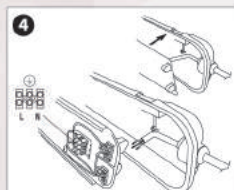

TRE-PC152W

White Body

PC
Body Material

PC
Cover Material

OuterBox Measures.
1580mm x 215mm x 280mm
OuterBox content.
10 pcs
OuterBox Gross Weight.
18,0 kg

• Solo per tubi LED. Cablata per tubi led alimentati da un solo lato. 
 • Only for LED tubes. Wired for one side powered LED tubes.
 • nur für LED-Tubes. Für einseitig betriebene LED-Röhren verdrahtet.
 • Seulement pour les tubes à led. Câblé pour les tubes LED alimentés d'un côté.
 • Solo para tubos led. Cableado para tubos LED con alimentación por un lado.
 • Pouze pro ledové trubice. Kabelové pro LED diody s jednou stranou.