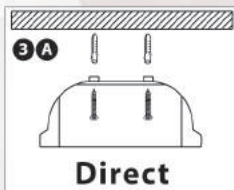

TRE-PC152W

White Body

PC
Body Material

PC
Cover Material

OuterBox Measures.
1580mm x 215mm x 280mm
OuterBox content.
10 pcs
OuterBox Gross Weight.
18,0 kg

• Solo per tubi LED. Cablata per tubi led alimentati da un solo lato. 
 • Only for LED tubes. Wired for one side powered LED tubes.
 • nur für LED-Tubes. Für einseitig betriebene LED-Röhren verdrahtet.
 • Seulement pour les tubes à led. Câblé pour les tubes LED alimentés d'un côté.
 • Solo para tubos led. Cableado para tubos LED con alimentación por un lado.
 • Pouze pro ledové trubice. Kabelové pro LED diody s jednou stranou.