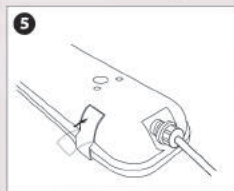

TRE-PC152W

White Body

PC
Body Material

PC
Cover Material

OuterBox Measures.
1580mm x 215mm x 280mm
OuterBox content.
10 pcs
OuterBox Gross Weight.
18,0 kg

• Solo per tubi LED. Cablata per tubi led alimentati da un solo lato. 
 • Only for LED tubes. Wired for one side powered LED tubes.
 • nur für LED-Tubes. Für einseitig betriebene LED-Röhren verdrahtet.
 • Seulement pour les tubes à led. Câblé pour les tubes LED alimentés d'un côté.
 • Solo para tubos led. Cableado para tubos LED con alimentación por un lado.
 • Pouze pro ledové trubice. Kabelové pro LED diody s jednou stranou.