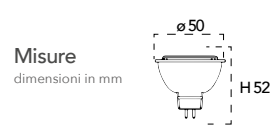

Lampada LED 6W 12V AC/DC
NDLS 360°

Efficienza energetica LED Halogen
6W 25000h ↔ 36W 2000h

Codice	EAN	Watt	CRI	Lumen	Angolo	K	Durata	Inner	Master	Prezzo
KLASSIC-MR16-6C	8031414866052	6W	80	600	100°	3000	25000h	10	100	€ 3,10
KLASSIC-MR16-6F	8031414866069	6W	80	600	100°	6500	25000h	10	100	€ 3,10
KLASSIC-MR16-6M	8031414866038	6W	80	600	100°	4000	25000h	10	100	€ 3,10