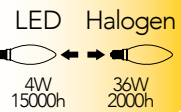

Lampada LED
4W 230V
NDLS

Misure
dimensioni in mm

Attacco

Efficienza
energetica

Codice	EAN	Watt	CRI	Lumen	Angolo	K	Durata	Inner	Master	Prezzo
LUXA-B-E14C-4C	8031414861842	4W	80	400	300°	2700	15000h	10	100	€ 2,70
LUXA-B-E14C-4F	8031414861859	4W	80	400	300°	6500	15000h	10	100	€ 2,70
LUXA-B-E14C-4M	8031414861828	4W	80	400	300°	4000	15000h	10	100	€ 2,70