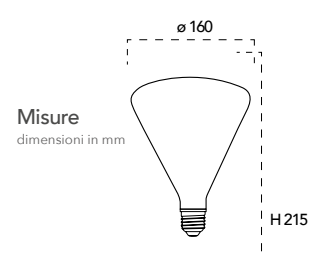

Lampada LED decorativa
8W 230V

Attacco

Efficienza
energetica

LED Halogen
8W 15000h ↔ 52W 2000h

Codice	EAN	Watt	CRI	Lumen	Angolo	K	Durata	Inner	Master	Prezzo
I-LUXA-B-E27-LB160	8031414875450	8W	80	680	300°	4000	15000h	1	6	€ 43,70