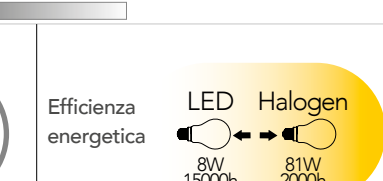

Lampada LED filamento **8W 230V**
NDLS 360° **Dimmer 10-100**

Codice	EAN	Watt	CRI	Lumen	Angolo	K	Durata	Inner	Master	Prezzo
LUXA-E27-8M-DIM	8031414866267	8W	80	950	300°	4000	15000h	10	100	€ 5,30