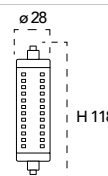

Lampada LED R75 13W 230V NDLS

Attacco