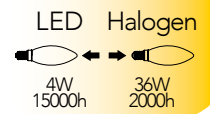

Lampada LED 4W 230V
NDLS 360°

Misure dimensioni in mm

Attacco

Efficienza energetica

Codice	EAN	Watt	CRI	Lumen	Angolo	K	Durata	Inner	Master	Prezzo
LUXA-E14C-4C	8031414861309	4W	80	470	300°	2700	15000h	10	100	€ 2,40
LUXA-E14C-4F	8031414861583	4W	80	470	300°	6500	15000h	10	100	€ 2,40
LUXA-E14C-4M	8031414861606	4W	80	470	300°	4000	15000h	10	100	€ 2,40