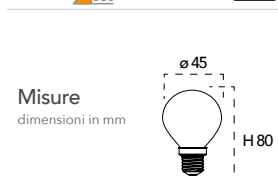

Codice	EAN	Watt	CRI	Lumen	Angolo	K	Durata	Inner	Master	Prezzo
KLASSIC-E27-7C	8031414873098	7W	80	800	180°	3000	15000h	10	100	€ 2,90
KLASSIC-E27-7F	8031414873104	7W	80	800	180°	6500	15000h	10	100	€ 2,90
KLASSIC-E27-7M	8031414873074	7W	80	800	180°	4000	15000h	10	100	€ 2,90

Lampada LED 19W 230V
NDLS 360°