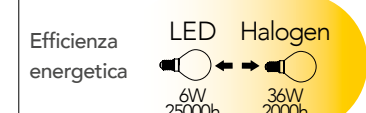

Codice	EAN	Watt	CRI	Lumen	Angolo	Kelvin	Durata	QTA Inner	QTA Master	Prezzo
KLASSIC-E14G-6C-DIM	8031414865659	6W	80	480	160°	3000	25000h	10	100	€ 4,00
KLASSIC-E14G-6F-DIM	8031414865666	6W	80	480	160°	5000	25000h	10	100	€ 4,00
KLASSIC-E14G-6M-DIM	8031414865635	6W	80	480	160°	4000	25000h	10	100	€ 4,00

Lampada LED 6W 230V NDLS 360°