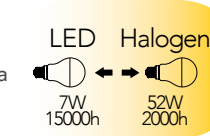

Lampada LED decorativa
7W 230V

Misure dimensioni in mm

Attacco

Efficienza energetica

Codice	EAN	Watt	CRI	Lumen	Angolo	K	Durata	Inner	Master	Prezzo
I-LUXA-E27-60CR	8031440361644	7W	80	680	180°	4000	15000h	10	100	€ 5,00