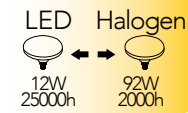

Codice	EAN	Watt	CRI	Lumen	Angolo	K	Durata	Inner	Master	Prezzo
I-LUMYA-E27DSL-15W	8031440351591	12W	80	1250	120°	4000	25000h	1	50	€ 10,30