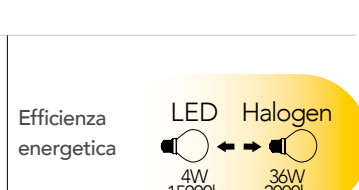

Lampada LED filamento **4W 230V**
NDLS 360°

Codice	EAN	Watt	CRI	Lumen	Angolo	K	Durata	Inner	Master	Prezzo
LUXA-E27-4C	8031414873265	4W	80	470	300°	2700	15000h	10	100	€ 2,40
LUXA-E27-4F	8031414873272	4W	80	470	300°	6500	15000h	10	100	€ 2,40
LUXA-E27-4M	8031414873296	4W	80	470	300°	4000	15000h	10	100	€ 2,40