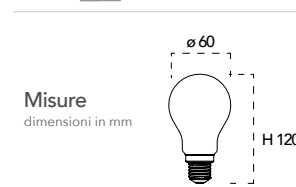

Codice	EAN	Watt	CRI	Lumen	Angolo	K	Durata	Inner	Master	Prezzo
KLASSIC-E27-15C	8031440364287	14W	80	1416	150°	3000	15000h	10	100	€ 4,30
KLASSIC-E27-15F	8031440364256	14W	80	1550	150°	6500	15000h	10	100	€ 4,30
KLASSIC-E27-15M	8031440364263	14W	80	1550	150°	4000	15000h	10	100	€ 4,30

Lampada LED 7W 230V
NDLS 360°