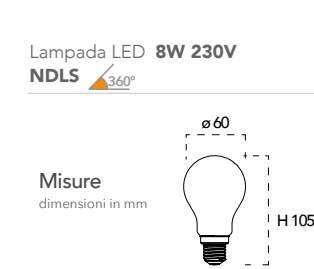

Lampada LED **8W 230V**
NDLS 360°

Codice	EAN	Watt	CRI	Lumen	Angolo	K	Durata	Inner	Master	Prezzo
LUXA-E27-8C-KIT	8031414865772	8W	80	1055	300°	2700	15000h	1	30	€ 11,50
LUXA-E27-8F-KIT	8031414865789	8W	80	1055	300°	6500	15000h	1	30	€ 11,50
LUXA-E27-8M-KIT	8031414863600	8W	80	1055	300°	4000	15000h	1	30	€ 11,50

KIT 3PZ