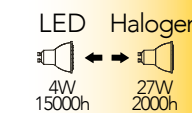

Lampada LED d'emergenza
GU10 4W 230V

carica/charge
16h

Attacco

Efficienza energetica

Codice	EAN	Watt	CRI	Lumen	Angolo	Kelvin	Durata	QTA Inner	QTA Master	Prezzo
I-LUMYA-GU10-C-HELP	8031414891610	4W	80	360	120°	3000	25000	10	200	€ 8,70
I-LUMYA-GU10-F-HELP	8031414891634	4W	80	360	120°	6500	25000	10	200	€ 8,70
I-LUMYA-GU10-M-HELP	8031414891627	4W	80	360	120°	4000	25000	10	200	€ 8,70