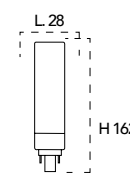

Lampada LED G24 10W 230V NDLS

Misure dimensioni in mm

Attacco

Efficienza energetica LED FLUO
9W 25000h ↔ 16W 5000h

Codice	EAN	Watt	CRI	Lumen	Angolo	K	Durata	Inner	Master	Prezzo
I-LUMYA-G24-10W	8031440351621	9W	80	850	100°	6500	25000h	10	50	€ 6,90