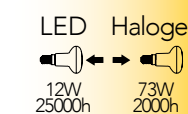

Lampada LED R80 12W 230V
NDLS 360°

Misure
dimensioni in mm

Attacco

Efficienza
energetica

Codice	EAN	Watt	CRI	Lumen	Angolo	K	Durata	Inner	Master	Prezzo
KLASSIC-R80-E27	8031414865987	12W	80	1155	120°	3000	25000h	1	50	€ 5,60
KLASSIC-R80-E27M	8031414872916	12W	80	1155	120°	4000	25000h	1	50	€ 5,60