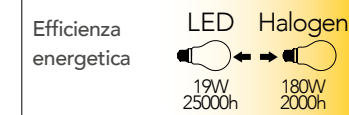

Codice	EAN	Watt	CRI	Lumen	Angolo	K	Durata	Inner	Master	Prezzo
KLASSIC-E27-19C	8031414891481	19W	80	2452	140°	3000	25000h	10	100	€ 6,50
KLASSIC-E27-19F	8031414891504	19W	80	2618	140°	6500	25000h	10	100	€ 6,50
KLASSIC-E27-19M	8031414891498	19W	80	2562	140°	4000	25000h	10	100	€ 6,50

Lampada LED 9W 230V
NDLS 360°