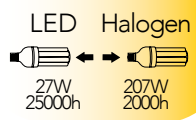

Codice	EAN	Watt	CRI	Lumen	Angolo	K	Durata	Inner	Master	Prezzo
I-LUMYA-E27LB-27M	8031440359276	27W	80	2700	360°	4000	25000h	3	15	€ 26,30