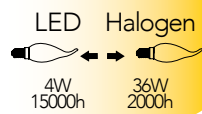

KIT 3PZ

Lampada LED
4W 230V
NDLS 360°

Misure
dimensioni in mm

Attacco

Efficienza
energetica

Codice	EAN	Watt	CRI	Lumen	Angolo	K	Durata	Inner	Master	Prezzo
LUXA-B-E14S-4C	8031414865192	4W	80	400	300°	2700	15000h	10	100	€ 2,70
LUXA-B-E14S-4F	8031414865208	4W	80	400	300°	6500	15000h	10	100	€ 2,70
LUXA-B-E14S-4M	8031414865215	4W	80	400	300°	4000	15000h	10	100	€ 2,70