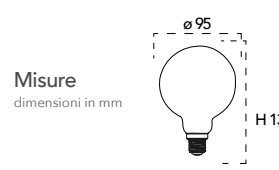

Lampada LED decorativa
8W 230V
NDLS 360°