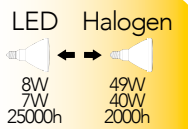

Codice	EAN	Watt	CRI	Lumen	Angolo	K	Durata	Inner	Master	Prezzo
KLASSIC-PAR20	8031414866021	8W	80	640	40°	3000	25000h	1	50	€ 4,80
KLASSIC-PAR20M	8031414891900	7W	80	550	38°	4000	25000h	1	50	€ 4,80