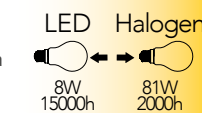

Lampada LED
8W 230V
NDLS 360°

Misure
dimensioni in mm

Attacco

Efficienza
energetica

KIT 3PZ

Codice	EAN	Watt	CRI	Lumen	Angolo	K	Durata	Inner	Master	Prezzo
LUXA-B-E27-8C-KIT	8031414865888	8W	80	950	300°	2700	15000h	1	30	€ 13,60
LUXA-B-E27-8F-KIT	8031414865864	8W	80	950	300°	6500	15000h	1	30	€ 13,60
LUXA-B-E27-8M-KIT	8031414865857	8W	80	950	300°	4000	15000h	1	30	€ 13,60