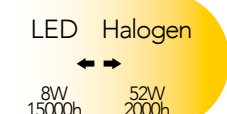

Codice	EAN	Watt	CRI	Lumen	Angolo	K	Durata	Inner	Master	Prezzo
I-LUXA-V-E27-BT180	8031414865550	8W	80	730	300°	2500	15000h	1	6	€ 48,30