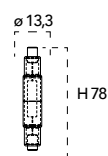

Lampada LED R75 4W 230V

Misure dimensioni in mm

Attacco