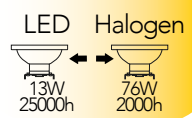

Lampada LED
AR111 13W 12V AC/DC
DLS 90°

Misure
dimensioni in mm

Attacco

Efficienza
energetica

Codice	EAN	Watt	CRI	Lumen	Angolo	K	Durata	Inner	Master	Prezzo
I-LUMYA-AR111-G53-C	8031414065608	13W	80	940	45°	3000	25000h	10	20	€ 14,40
I-LUMYA-AR111-G53	8031414865529	13W	80	940	45°	4000	25000h	10	20	€ 14,40