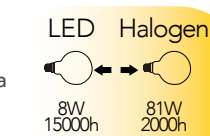

Lampada LED filamento
8W 230V
Dimmer 10-100

Misure dimensioni in mm

Attacco

Efficienza energetica

Codice	EAN	Watt	CRI	Lumen	Angolo	K	Durata	Inner	Master	Prezzo
LUXA-E27G125-8M-DIM	8031414873333	8W	80	1055	300°	4000	15000h	1	20	€ 10,50