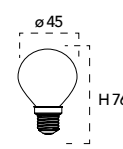

Misure
dimensioni in mm