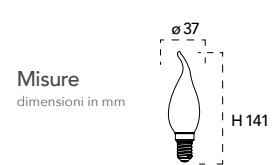

Codice	EAN	Watt	CRI	Lumen	Angolo	K	Durata	Inner	Master	Prezzo
KLASSIC-E14S-8C	8031414865598	8W	80	720	160°	3000	25000h	10	100	€ 2,80
KLASSIC-E14S-8F	8031414865604	8W	80	720	160°	5000	25000h	10	100	€ 2,80
KLASSIC-E14S-8M	8031414865574	8W	80	720	160°	4000	25000h	10	100	€ 2,80

Lampada LED 14W 230V
NDLS 360°