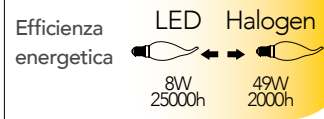

Codice	EAN	Watt	CRI	Lumen	Angolo	K	Durata	Inner	Master	Prezzo
KLASSIC-E14S-8C	8031414865598	8W	80	720	160°	3000	25000h	10	100	€ 2,80
KLASSIC-E14S-8F	8031414865604	8W	80	720	160°	5000	25000h	10	100	€ 2,80
KLASSIC-E14S-8M	8031414865574	8W	80	720	160°	4000	25000h	10	100	€ 2,80

Lampada LED 14W 230V
NDLS 360°