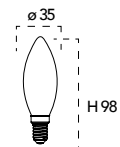

Lampada LED 4W 230V
NDLS 360°

Misure dimensioni in mm

Attacco

Efficienza energetica

Codice	EAN	Watt	CRI	Lumen	Angolo	K	Durata	Inner	Master	Prezzo
LUXA-E14C-4C	8031414861309	4W	80	470	300°	2700	15000h	10	100	€ 2,40
LUXA-E14C-4F	8031414861583	4W	80	470	300°	6500	15000h	10	100	€ 2,40
LUXA-E14C-4M	8031414861606	4W	80	470	300°	4000	15000h	10	100	€ 2,40

Lampada LED 6W 230V
NDLS 360°

Misure dimensioni in mm

Attacco

Efficienza energetica

Codice	EAN	Watt	CRI	Lumen	Angolo	K	Durata	Inner	Master	Prezzo
LUXA-E14C-6C	8031414874019	6W	80	806	300°	2700	15000h	10	100	€ 3,60
LUXA-E14C-6F	8031414874026	6W	80	806	300°	6500	15000h	10	100	€ 3,60
LUXA-E14C-6M	8031414874033	6W	80	806	300°	4000	15000h	10	100	€ 3,60

Lampada LED 4W 230V
NDLS 360°

Misure dimensioni in mm

Attacco

Efficienza energetica

Codice	EAN	Watt	CRI	Lumen	Angolo	K	Durata	Inner	Master	Prezzo
LUXA-E14C-4M-DIM	8031414866250	4W	80	470	300°	4000	15000h	10	100	€ 3,50

Lampada LED 4W 230V
NDLS 360°

Misure dimensioni in mm

Attacco

Efficienza energetica

KIT 3PZ

Codice	EAN	Watt	CRI	Lumen	Angolo	K	Durata	Inner	Master	Prezzo
LUXA-E14C-4C-KIT	8031414865833	4W	80	470	300°	2700	15000h	1	30	€ 6,90
LUXA-E14C-4F-KIT	8031414865840	4W	80	470	300°	6500	15000h	1	30	€ 6,90
LUXA-E14C-4M-KIT	8031414865819	4W	80	470	300°	4000	15000h	1	30	€ 6,90

Lampada LED filamento
4W 230V
NDLS 360°

Misure dimensioni in mm

Attacco

Efficienza energetica

Codice	EAN	Watt	CRI	Lumen	Angolo	K	Durata	Inner	Master	Prezzo
LUXA-E14G-4C	8031414861613	4W	80	470	300°	2700	15000h	10	100	€ 2,40
LUXA-E14G-4F	8031414861620	4W	80	470	300°	6500	15000h	10	100	€ 2,40
LUXA-E14G-4M	8031414861637	4W	80	470	300°	4000	15000h	10	100	€ 2,40

Lampada LED filamento
6W 230V
NDLS 360°

Misure dimensioni in mm

Attacco

Efficienza energetica