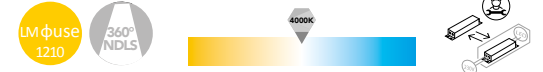

Sorgente luminosa - Light source

M-APP01-11-FY
«Questo prodotto contiene una sorgente luminosa di classe di efficienza energetica F»
«this product contains a lighting source of energy efficiency class F»