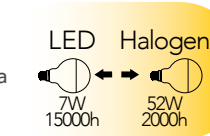

Lampada LED decorativa
7W 230V

Misure dimensioni in mm

Attacco

Efficienza energetica

Codice	EAN	Watt	CRI	Lumen	Angolo	K	Durata	Inner	Master	Prezzo
I-LUXA-E27-80CR	8031440361651	7W	80	680	180°	4000	15000h	1	40	€ 5,50