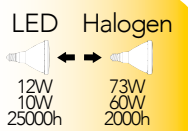

Codice	EAN	Watt	CRI	Lumen	Angolo	K	Durata	Inner	Master	Prezzo
KLASSIC-PAR30	8031414866045	12W	80	950	38°	3000	25000h	1	20	€ 7,60
KLASSIC-PAR30M	8031414891917	10W	80	750	38°	4000	25000h	1	50	€ 7,60