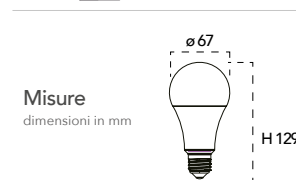

Codice	EAN	Watt	CRI	Lumen	Angolo	K	Durata	Inner	Master	Prezzo
KLASSIC-E27-19C	8031414891481	19W	80	2452	140°	3000	25000h	10	100	€ 6,50
KLASSIC-E27-19F	8031414891504	19W	80	2618	140°	6500	25000h	10	100	€ 6,50
KLASSIC-E27-19M	8031414891498	19W	80	2562	140°	4000	25000h	10	100	€ 6,50

Lampada LED 9W 230V
NDLS 360°