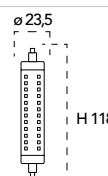

Lampada LED R75 10W 230V

Attacco