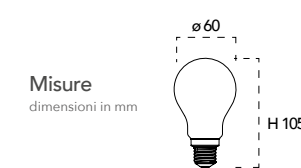

Attacco

Efficienza
energetica

Codice	EAN	Watt	CRI	Lumen	Angolo	K	Durata	Inner	Master	Prezzo
I-LUXA-V-E27-BT180	8031414865550	8W	80	730	300°	2500	15000h	1	6	€ 48,30

Lampada LED decorativa
8W 230V

Attacco

Efficienza
energetica