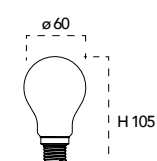

Misure
dimensioni in mm