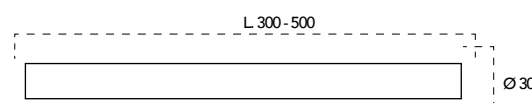

Attacco

Efficienza energetica LED FLUO
9W 15000h ↔ 14W 5000h

Codice	EAN	Watt	CRI	Lumen	Angolo	K	Durata	Inner	Master	Prezzo
I-LUMYA-S14D-7W	8031440353205	7W	80	560	330°	3500	15000h	1	50	€ 23,50
I-LUMYA-S14D-9W	8031440353212	9W	80	720	330°	3500	15000h	1	50	€ 26,70