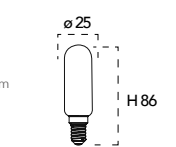

Lampada LED
T25 4W 230V
NDLS 360°

Misure dimensioni in mm

Attacco