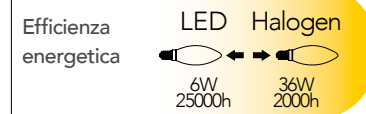

INTEC[®]
LIGHT

BULBS COLLECTION

faneurope[®]

BULBS COLLECTION

INTEC[®]
LIGHT

Lampada LED 6W 230V NDLS 360°

Codice	EAN	Watt	CRI	Lumen	Angolo	Kelvin	Durata	QTA Inner	QTA Master	Prezzo
KLASSIC-E14C-6C	8031440364188	6W	80	510	180°	3000	15000h	10	100	€ 2,40
KLASSIC-E14C-6F	8031440364423	6W	80	510	180°	6500	15000h	10	100	€ 2,40
KLASSIC-E14C-6M	8031440364393	6W	80	510	180°	4000	15000h	10	100	€ 2,40