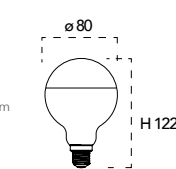

Lampada LED decorativa
7W 230V

Misure dimensioni in mm

Attacco