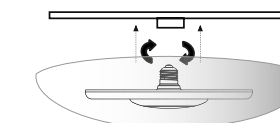

Codice	EAN	Watt	CRI	Lumen	Angolo	K	Durata	Inner	Master	Prezzo
LIGHT-R40	8031414887903	38W	80	4125	180°	4000	15000h	1	20	€ 28,40

Modulo circolare LED attacco E27
E27 round LED module