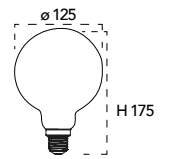

Lampada LED filamento
8W 230V
NDLS 360°

Misure dimensioni in mm

Attacco