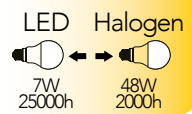

Lampada LED d'emergenza
E27 7W 230V

carica/charge
4h

Attacco

Efficienza energetica

Codice	EAN	Watt	CRI	Lumen	Angolo	K	Durata	Inner	Master	Prezzo
I-LUMYA-E27-HELP	8031440361637	7W	80	630	150°	4000	25000h	10	100	€ 7,20