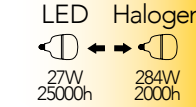

Lampada LED 20W 230V
NDLS

Attacco

Efficienza energetica

Codice	EAN	Watt	CRI	Lumen	Angolo	K	Durata	Inner	Master	Prezzo
KLASSIC-E27LB-20C	8031414888320	20W	80	2430	140°	3000	25 000	1	50	€ 10,40
KLASSIC-E27LB-20F	8031414888337	20W	80	2700	140°	6500	25 000	1	50	€ 10,40
KLASSIC-E27LB-20M	8031414888344	20W	80	2700	140°	4000	25 000	1	50	€ 10,40

Lampada LED 27W 230V
NDLS

Attacco

Efficienza energetica

Codice	EAN	Watt	CRI	Lumen	Angolo	K	Durata	Inner	Master	Prezzo
KLASSIC-E27LB-27C	8031414888351	27W	80	3300	140°	3000	25 000	1	30	€ 12,90
KLASSIC-E27LB-27F	8031414888368	27W	80	3700	140°	6500	25 000	1	30	€ 12,90
KLASSIC-E27LB-27M	8031414888375	27W	80	3700	140°	4000	25 000	1	30	€ 12,90