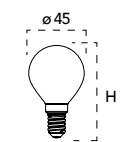

Misure dimensioni in mm

Attacco