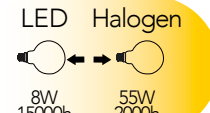

Codice	EAN	Watt	CRI	Lumen	Angolo	K	Durata	Inner	Master	Prezzo
I-LUXA-V-E27-G125	8031440357517	8W	80	806	300°	2500	15000h	1	20	€ 10,60