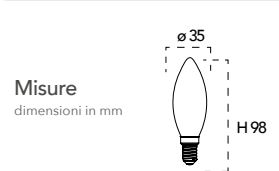

Attacco

Efficienza
energetica

Codice	EAN	Watt	CRI	Lumen	Angolo	K	Durata	Inner	Master	Prezzo
I-LUXA-V-E14-C35	8031440357531	4W	80	420	300°	2500	15000h	10	100	€ 2,80

Attacco

Efficienza
energetica

Codice	EAN	Watt	CRI	Lumen	Angolo	K	Durata	Inner	Master	Prezzo
I-LUXA-V-E27-ST64	8031440357500	8W	80	806	300°	2500	15000h	10	40	€ 5,50

Attacco

Efficienza
energetica

Codice	EAN	Watt	CRI	Lumen	Angolo	K	Durata	Inner	Master	Prezzo
I-LUXA-V-E27-G95	8031414865758	8W	80	806	300°	2500	15000h	1	20	€ 6,90

Attacco

Efficienza
energetica

Codice	EAN	Watt	CRI	Lumen	Angolo	K	Durata	Inner	Master	Prezzo
I-LUXA-V-E27-G125	8031440357517	8W	80	806	300°	2500	15000h	1	20	€ 10,60

Attacco

Efficienza
energetica

Codice	EAN	Watt	CRI	Lumen	Angolo	K	Durata	Inner	Master	Prezzo
I-LUXA-V-E27-G200	8031414865536	8W	80	730	300°	2500	15000h	1	6	€ 48,20

Attacco

Efficienza
energetica

Codice	EAN	Watt	CRI	Lumen	Angolo	K	Durata	Inner	Master	Prezzo
I-LUXA-V-E27-GLS160	8031414865543	8W	80	730	300°	2500	15000h	1	6	€ 42,10

Attacco

Efficienza
energetica

Codice	EAN	Watt	CRI	Lumen	Angolo	K	Durata	Inner	Master	Prezzo
I-LUXA-V-E27-BT180	8031414865550	8W	80	730	300°	2500	15000h	1	6	€ 48,30