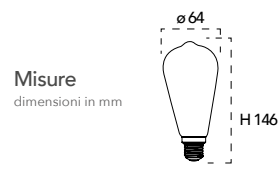

Lampada LED decorativa
8W 230V
NDLS 360°