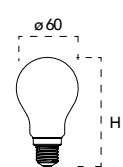

Misure
dimensioni in mm