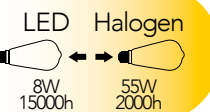

Codice	EAN	Watt	CRI	Lumen	Angolo	K	Durata	Inner	Master	Prezzo
I-LUXA-V-E27-ST64	8031440357500	8W	80	806	300°	2500	15000h	10	40	€ 5,50