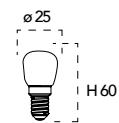

Misure
dimensioni in mm