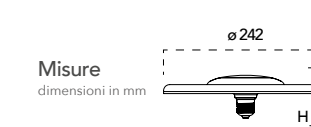

Modulo LED E27 16W 230V
NDLS 360°

Efficienza energetica LED Halogen
16W 15000h ↔ 107W 2000h

Codice	EAN	Watt	CRI	Lumen	Angolo	K	Durata	Inner	Master	Prezzo
LED-LIGHT-E27-16	8031440361361	16W	80	1400	360°	4000	15000h	1	20	€ 21,40