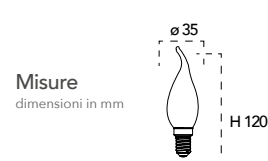

Lampada LED filamento **6W 230V**
NDLS 360°

Codice	EAN	Watt	CRI	Lumen	Angolo	K	Durata	Inner	Master	Prezzo
LUXA-E14S-6C	8031414874132	6W	80	806	300°	2700	15000h	10	100	€ 3,60
LUXA-E14S-6F	8031414874149	6W	80	806	300°	6500	15000h	10	100	€ 3,60
LUXA-E14S-6M	8031414874156	6W	80	806	300°	4000	15000h	10	100	€ 3,60