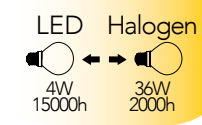

Lampada LED
4W 230V
NDLS 360°

Misure
dimensioni in mm

Attacco

Efficienza
energetica

Codice	EAN	Watt	CRI	Lumen	Angolo	K	Durata	Inner	Master	Prezzo
LUXA-B-E27-4C	8031414872879	4W	80	400	300°	2700	15000h	10	100	€ 2,60
LUXA-B-E27-4F	8031414872886	4W	80	400	300°	6500	15000h	10	100	€ 2,60
LUXA-B-E27-4M	8031414872855	4W	80	400	300°	4000	15000h	10	100	€ 2,60