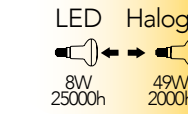

Efficienza
energetica