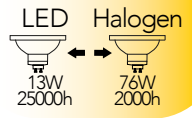

Lampada LED
AR111 13W 230V
DLS 90°

Misure
dimensioni in mm

Attacco

Efficienza
energetica

Codice	EAN	Watt	CRI	Lumen	Angolo	K	Durata	Inner	Master	Prezzo
I-LUMYA-AR111-GU10-C	8031414065585	13W	80	940	45°	3000	25000h	10	20	€ 14,50
I-LUMYA-AR111-GU10	8031414865512	13W	80	940	45°	4000	25000h	10	20	€ 14,50