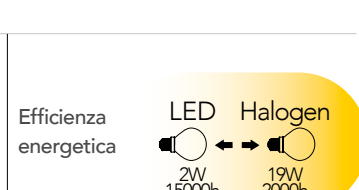

Lampada LED filamento **2W 230V**
NDLS 360°

Codice	EAN	Watt	CRI	Lumen	Angolo	K	Durata	Inner	Master	Prezzo
LUXA-E27-2C	8031414882748	2W	80	250	300°	2700	15000h	10	100	€ 2,30
LUXA-E27-2M	8031414882755	2W	80	250	300°	4000	15000h	10	100	€ 2,30