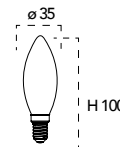

Lampada LED 4W 230V
NDLS 360°

Misure dimensioni in mm

Attacco

Efficienza energetica

Codice	EAN	Watt	CRI	Lumen	Angolo	K	Durata	Inner	Master	Prezzo
LUXA-E14C-4C	8031414861309	4W	80	470	300°	2700	15000h	10	100	€ 2,40
LUXA-E14C-4F	8031414861583	4W	80	470	300°	6500	15000h	10	100	€ 2,40
LUXA-E14C-4M	8031414861606	4W	80	470	300°	4000	15000h	10	100	€ 2,40

Lampada LED 6W 230V
NDLS 360°

Misure dimensioni in mm

Attacco

Efficienza energetica

Codice	EAN	Watt	CRI	Lumen	Angolo	K	Durata	Inner	Master	Prezzo
LUXA-E14C-6C	8031414874019	6W	80	806	300°	2700	15000h	10	100	€ 3,60
LUXA-E14C-6F	8031414874026	6W	80	806	300°	6500	15000h	10	100	€ 3,60
LUXA-E14C-6M	8031414874033	6W	80	806	300°	4000	15000h	10	100	€ 3,60

Lampada LED 4W 230V
NDLS 360°

Misure dimensioni in mm

Attacco

Efficienza energetica

Codice	EAN	Watt	CRI	Lumen	Angolo	K	Durata	Inner	Master	Prezzo
LUXA-E14C-4M-DIM	8031414866250	4W	80	470	300°	4000	15000h	10	100	€ 3,50

Lampada LED 4W 230V
NDLS 360°

Misure dimensioni in mm

Attacco

Efficienza energetica

KIT 3PZ

Codice	EAN	Watt	CRI	Lumen	Angolo	K	Durata	Inner	Master	Prezzo
LUXA-E14C-4C-KIT	8031414865833	4W	80	470	300°	2700	15000h	1	30	€ 6,90
LUXA-E14C-4F-KIT	8031414865840	4W	80	470	300°	6500	15000h	1	30	€ 6,90
LUXA-E14C-4M-KIT	8031414865819	4W	80	470	300°	4000	15000h	1	30	€ 6,90

Lampada LED filamento
4W 230V
NDLS 360°

Misure dimensioni in mm

Attacco

Efficienza energetica

Codice	EAN	Watt	CRI	Lumen	Angolo	K	Durata	Inner	Master	Prezzo
LUXA-E14G-4C	8031414861613	4W	80	470	300°	2700	15000h	10	100	€ 2,40
LUXA-E14G-4F	8031414861620	4W	80	470	300°	6500	15000h	10	100	€ 2,40
LUXA-E14G-4M	8031414861637	4W	80	470	300°	4000	15000h	10	100	€ 2,40

Lampada LED filamento
6W 230V
NDLS 360°

Misure dimensioni in mm

Attacco

Efficienza energetica