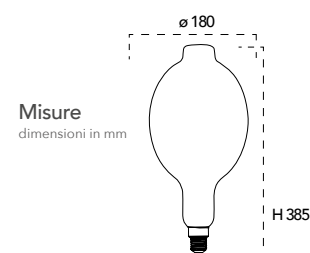

Lampada LED decorativa
8W 230V

Attacco

Efficienza
energetica

LED Halogen
8W 15000h ↔ 52W 2000h

Codice	EAN	Watt	CRI	Lumen	Angolo	K	Durata	Inner	Master	Prezzo
I-LUXA-B-E27-BT180	8031414872800	8W	80	680	300°	4000	15000h	1	6	€ 52,70