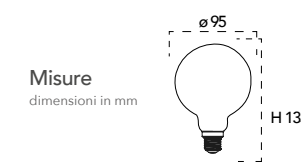

Lampada LED decorativa
8W 230V

Attacco

Efficienza
energetica

Codice	EAN	Watt	CRI	Lumen	Angolo	K	Durata	Inner	Master	Prezzo
I-LUXA-S-E27-G95	8031414875429	8W	80	210	300°	4000	15000h	1	20	€ 7,90

Lampada LED decorativa
8W 230V