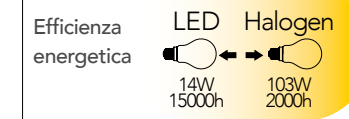

Codice	EAN	Watt	CRI	Lumen	Angolo	K	Durata	Inner	Master	Prezzo
KLASSIC-E27-15C	8031440364287	14W	80	1416	150°	3000	15000h	10	100	€ 4,30
KLASSIC-E27-15F	8031440364256	14W	80	1550	150°	6500	15000h	10	100	€ 4,30
KLASSIC-E27-15M	8031440364263	14W	80	1550	150°	4000	15000h	10	100	€ 4,30

Lampada LED 7W 230V
NDLS 360°