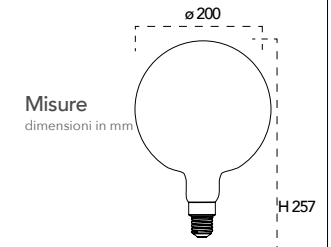

Attacco

Efficienza
energetica

Codice	EAN	Watt	CRI	Lumen	Angolo	K	Durata	Inner	Master	Prezzo
I-LUXA-V-E27-G125	8031440357517	8W	80	806	300°	2500	15000h	1	20	€ 10,60

Lampada LED decorativa
8W 230V
NDLS 360°