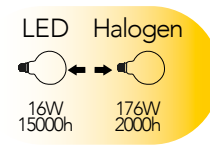

Lampada LED filamento
16W 230V
NDLS 360°

Misure dimensioni in mm

Attacco

Efficienza energetica

Codice	EAN	Watt	CRI	Lumen	Angolo	K	Durata	Inner	Master	Prezzo
LUXA-E27G125-16C	8031414873302	16W	80	2300	300°	2700	15000h	1	20	€ 14,80
LUXA-E27G125-16F	8031414873319	16W	80	2300	300°	6500	15000h	1	20	€ 14,80
LUXA-E27G125-16M	8031414873326	16W	80	2300	300°	4000	15000h	1	20	€ 14,80