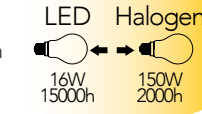

Lampada LED
16W 230V
NDLS 360°

Misure
dimensioni in mm

Attacco

Efficienza
energetica

Codice	EAN	Watt	CRI	Lumen	Angolo	K	Durata	Inner	Master	Prezzo
LUXA-B-E27-16C	8031414872923	16W	80	2000	300°	2700	15000h	10	100	€ 10,30
LUXA-B-E27-16F	8031414872893	16W	80	2000	300°	6500	15000h	10	100	€ 10,30
LUXA-B-E27-16M	8031414872909	16W	80	2000	300°	4000	15000h	10	100	€ 10,30