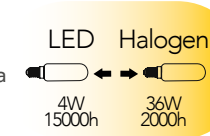

Lampada LED
T25 4W 230V
NDLS 360°

Misure dimensioni in mm

Attacco

Efficienza energetica

Codice	EAN	Watt	CRI	Lumen	Angolo	K	Durata	Inner	Master	Prezzo
LUXA-E14T25-4,5C	8031414873203	4W	80	470	300°	2700	15000h	10	100	€ 2,60
LUXA-E14T25-4,5F	8031414873210	4W	80	470	300°	6500	15000h	10	100	€ 2,60
LUXA-E14T25-4,5M	8031414873227	4W	80	470	300°	4000	15000h	10	100	€ 2,60