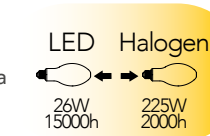

Lampada LED filamento
26W LOWBAY 230V

Misure
dimensioni in mm

Attacco

Efficienza
energetica

Codice	EAN	Watt	CRI	Lumen	Angolo	K	Durata	Inner	Master	Prezzo
I-LUXA-B-E27HID-26C	8031414879656	26W	80	4000	330°	3000	15000h	5	20	€ 36,70
I-LUXA-B-E27HID-26M	8031414879663	26W	80	4000	330°	4000	15000h	5	20	€ 36,70