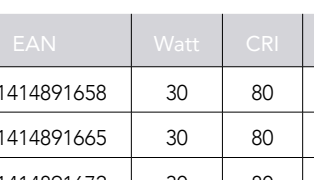

Lampada LED filamento **30W 230V**

Codice	EAN	Watt	CRI	Lumen	Angolo	K	Durata	Inner	Master	Prezzo
LUXA-E27-30C	8031414891658	30	80	4500	300°	2700	15000h	1	20	€ 34,80
LUXA-E27-30F	8031414891665	30	80	4500	300°	6500	15000h	1	20	€ 34,80
LUXA-E27-30M	8031414891672	30	80	4500	300°	4000	15000h	1	20	€ 34,80