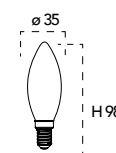

Misure
dimensioni in mm