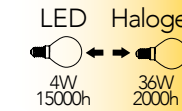

Efficienza
energetica

Codice	EAN	Watt	CRI	Lumen	Angolo	K	Durata	Inner	Master	Prezzo
LUXA-B-E14G-4C-KIT	8031414865895	4W	80	400	300°	2700	15000h	1	30	€ 7,70
LUXA-B-E14G-4F-KIT	8031414865871	4W	80	400	300°	6500	15000h	1	30	€ 7,70
LUXA-B-E14G-4M-KIT	8031414865901	4W	80	400	300°	4000	15000h	1	30	€ 7,70