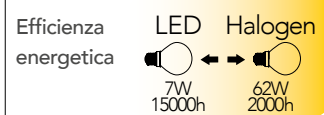

Codice	EAN	Watt	CRI	Lumen	Angolo	K	Durata	Inner	Master	Prezzo
KLASSIC-E27-7C	8031414873098	7W	80	800	180°	3000	15000h	10	100	€ 2,90
KLASSIC-E27-7F	8031414873104	7W	80	800	180°	6500	15000h	10	100	€ 2,90
KLASSIC-E27-7M	8031414873074	7W	80	800	180°	4000	15000h	10	100	€ 2,90

Lampada LED 19W 230V
NDLS 360°