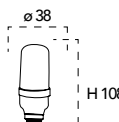

Misure
dimensioni in mm