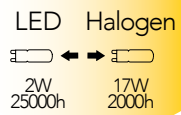

Lampada LED
COB 2W 230V

Misure
dimensioni in mm

Attacco

Efficienza
energetica

KIT 2PZ

Codice	EAN	Watt	CRI	Lumen	Angolo	K	Durata	Inner	Master	Prezzo
LUXA-G9-2C	8031414865734	2W	80	230	360°	3000	25000h	20	100	€ 6,90
LUXA-G9-2M	8031414865741	2W	80	230	360°	4000	25000h	20	100	€ 6,90