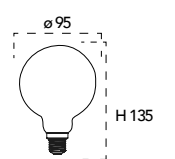

Lampada LED filamento
8W 230V
NDLS 360°

Misure dimensioni in mm

Attacco