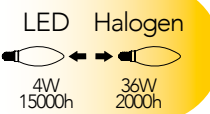

Codice	EAN	Watt	CRI	Lumen	Angolo	K	Durata	Inner	Master	Prezzo
LUXA-E14C-4M-DIM	8031414866250	4W	80	470	300°	4000	15000h	10	100	€ 3,50

Lampada LED 4W 230V
NDLS 360°