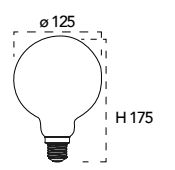

Lampada LED filamento
16W 230V
NDLS 360°

Misure dimensioni in mm

Attacco