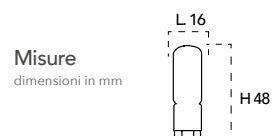

Lampada LED 2,2W 230V
NDLS 360°

Efficienza energetica LED Halogen
2,2W 25000h ↔ 15W 2000h

KIT 2PZ

Codice	EAN	Watt	CRI	Lumen	Angolo	K	Durata	Inner	Master	Prezzo
KLASSIC-G9-2,5C	8031414866120	2,2W	80	190	360°	3000	25000h	50	250	€ 5,70
KLASSIC-G9-2,5M	8031414866090	2,2W	80	190	360°	4000	25000h	50	250	€ 5,70