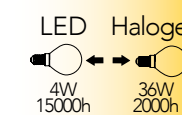

Lampada LED
4W 230V
NDLS

Misure
dimensioni in mm

Attacco

Efficienza
energetica

Codice	EAN	Watt	CRI	Lumen	Angolo	K	Durata	Inner	Master	Prezzo
LUXA-B-E14G-4C	8031414861835	4W	80	400	300°	2700	15000h	10	100	€ 2,70
LUXA-B-E14G-4F	8031414861804	4W	80	400	300°	6500	15000h	10	100	€ 2,70
LUXA-B-E14G-4M	8031414861811	4W	80	400	300°	4000	15000h	10	100	€ 2,70