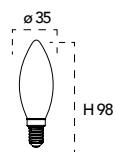

Lampada LED
6W 230V
NDLS

Misure
dimensioni in mm

Attacco

Efficienza
energetica

Codice	EAN	Watt	CRI	Lumen	Angolo	K	Durata	Inner	Master	Prezzo
LUXA-B-E14C-6C	8031414873753	6W	80	680	300°	2700	15000h	10	100	€ 3,90
LUXA-B-E14C-6F	8031414873760	6W	80	680	300°	6500	15000h	10	100	€ 3,90
LUXA-B-E14C-6M	8031414873739	6W	80	680	300°	4000	15000h	10	100	€ 3,90