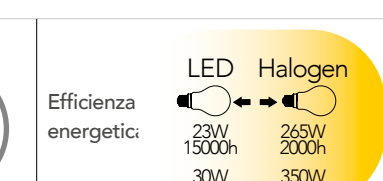

Lampada LED filamento **23W 230V**

Codice	EAN	Watt	CRI	Lumen	Angolo	K	Durata	Inner	Master	Prezzo
LUXA-E27-23C	8031414864706	23W	80	3500	300°	2700	15000h	1	20	€ 25,60
LUXA-E27-23F	8031414870721	23W	80	3500	300°	6500	15000h	1	20	€ 25,60
LUXA-E27-23M	8031414870707	23W	80	3500	300°	4000	15000h	1	20	€ 25,60