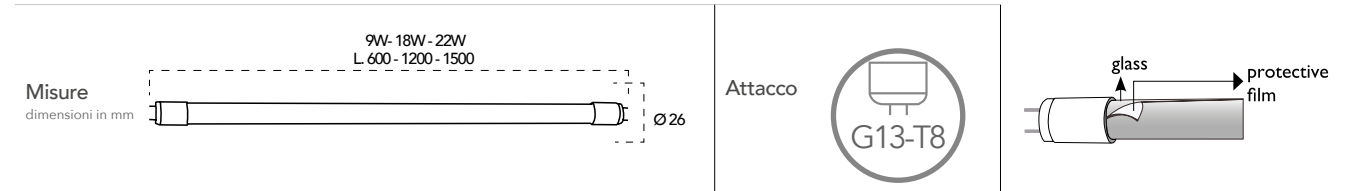

Efficienza energetica

LED	FLUO
9W 15000h	18W 5000h
18W 15000h	36W 5000h
22W 15000h	48W 5000h

Codice	EAN	Watt	CRI	Lumen	Angolo	K	Durata	Inner	Master	Prezzo	
I-LUMYA-T8-9W	8031440351850	9W	80	900	300°	4000	15000h	1	20	€ 4,90	
I-LUMYA-T8-18W	8031440351836	18W	80	1820	300°	4000	15000h	1	20	€ 6,90	
I-LUMYA-T8-25W	8031440351843	22W	80	2280	300°	4000	15000h	1	20	€ 8,10	
I-LUMYA-T8-F-9W	8031440354875	9W	80	900	300°	6500	15000h	1	20	€ 4,90	
I-LUMYA-T8-F-18W	8031440354899	18W	80	1820	300°	6500	15000h	1	20	€ 6,90	
I-LUMYA-T8-F-25W	8031440354905	22W	80	2280	300°	6500	15000h	1	20	€ 8,10	

Lampada LED
G13-T8 9W - 18W - 22W 230V
NDLS