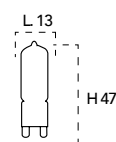

Lampada LED
COB 2W 230V

Misure
dimensioni in mm