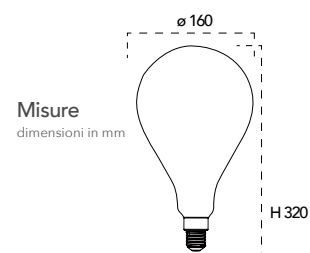

Attacco

Efficienza
energetica

LED Halogen
8W 15000h ↔ 52W 2000h

Codice	EAN	Watt	CRI	Lumen	Angolo	K	Durata	Inner	Master	Prezzo
I-LUXA-B-E27-GLS160	8031414872787	8W	80	680	300°	4000	15000h	1	6	€ 44,90

Attacco

Efficienza
energetica

LED Halogen
8W 15000h ↔ 52W 2000h

Codice	EAN	Watt	CRI	Lumen	Angolo	K	Durata	Inner	Master	Prezzo
I-LUXA-B-E27-BT180	8031414872800	8W	80	680	300°	4000	15000h	1	6	€ 52,70

Attacco

Efficienza
energetica

LED Halogen
8W 15000h ↔ 52W 2000h

Codice	EAN	Watt	CRI	Lumen	Angolo	K	Durata	Inner	Master	Prezzo
I-LUXA-B-E27-TD160	8031414875443	8W	80	680	300°	4000	15000h	1	6	€ 43,70

Attacco

Efficienza
energetica

LED Halogen
8W 15000h ↔ 52W 2000h

Codice	EAN	Watt	CRI	Lumen	Angolo	K	Durata	Inner	Master	Prezzo
I-LUXA-B-E27-LB160	8031414875450	8W	80	680	300°	4000	15000h	1	6	€ 43,70