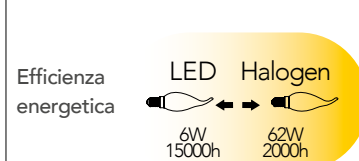

Lampada LED filamento **6W 230V**
NDLS 360°

Codice	EAN	Watt	CRI	Lumen	Angolo	K	Durata	Inner	Master	Prezzo
LUXA-E14S-6C	8031414874132	6W	80	806	300°	2700	15000h	10	100	€ 3,60
LUXA-E14S-6F	8031414874149	6W	80	806	300°	6500	15000h	10	100	€ 3,60
LUXA-E14S-6M	8031414874156	6W	80	806	300°	4000	15000h	10	100	€ 3,60