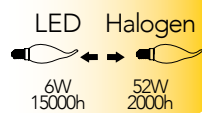

Lampada LED
6W 230V
NDLS 360°

Misure
dimensioni in mm

Attacco

Efficienza
energetica

Codice	EAN	Watt	CRI	Lumen	Angolo	K	Durata	Inner	Master	Prezzo
LUXA-B-E14S-6C	8031414873951	6W	80	680	300°	2700	15000h	10	100	€ 3,90
LUXA-B-E14S-6F	8031414873968	6W	80	680	300°	6500	15000h	10	100	€ 3,90
LUXA-B-E14S-6M	8031414873975	6W	80	680	300°	4000	15000h	10	100	€ 3,90