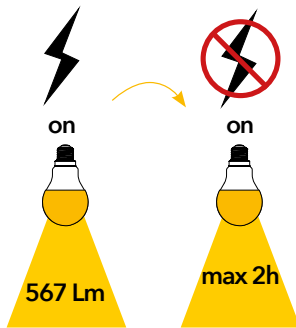

carica/charge
4h