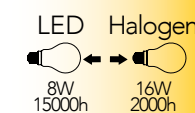

Efficienza
energetica