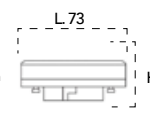

Lampada LED GX53 7W 230V NDLS

Misure dimensioni in mm

Attacco