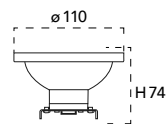

Lampada LED
AR111 13W 12V AC/DC
DLS 90°

Misure
dimensioni in mm