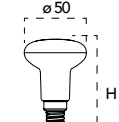

Misure
dimensioni in mm