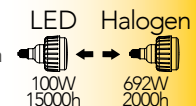

Codice	EAN	Watt	CRI	Lumen	Angolo	K	Durata	Inner	Master	Prezzo
I-LUMYA-E40LB-100M	8031414873159	100W	80	9000	120°	4000	15000h	1	6	€ 52,40
I-LUMYA-E40LB-100-DIFF	8031414873180	DIFFUSORE IN POLICARBONATO PER LAMPADA LED LOWBAY E40 100W						1	6	€ 10,70