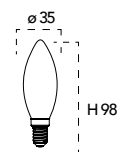

Lampada LED 4W 230V
NDLS 360°

Misure dimensioni in mm

Attacco

Efficienza energetica

Codice	EAN	Watt	CRI	Lumen	Angolo	K	Durata	Inner	Master	Prezzo
LUXA-E14C-4C	8031414861309	4W	80	470	300°	2700	15000h	10	100	€ 2,40
LUXA-E14C-4F	8031414861583	4W	80	470	300°	6500	15000h	10	100	€ 2,40
LUXA-E14C-4M	8031414861606	4W	80	470	300°	4000	15000h	10	100	€ 2,40

Lampada LED 6W 230V
NDLS 360°

Misure dimensioni in mm

Attacco

Efficienza energetica

Codice	EAN	Watt	CRI	Lumen	Angolo	K	Durata	Inner	Master	Prezzo
LUXA-E14C-6C	8031414874019	6W	80	806	300°	2700	15000h	10	100	€ 3,60
LUXA-E14C-6F	8031414874026	6W	80	806	300°	6500	15000h	10	100	€ 3,60
LUXA-E14C-6M	8031414874033	6W	80	806	300°	4000	15000h	10	100	€ 3,60

Lampada LED 4W 230V
NDLS 360°

Misure dimensioni in mm

Attacco

Efficienza energetica

Codice	EAN	Watt	CRI	Lumen	Angolo	K	Durata	Inner	Master	Prezzo
LUXA-E14C-4M-DIM	8031414866250	4W	80	470	300°	4000	15000h	10	100	€ 3,50

Lampada LED 4W 230V
NDLS 360°

Misure dimensioni in mm

Attacco

Efficienza energetica

KIT 3PZ

Codice	EAN	Watt	CRI	Lumen	Angolo	K	Durata	Inner	Master	Prezzo
LUXA-E14C-4C-KIT	8031414865833	4W	80	470	300°	2700	15000h	1	30	€ 6,90
LUXA-E14C-4F-KIT	8031414865840	4W	80	470	300°	6500	15000h	1	30	€ 6,90
LUXA-E14C-4M-KIT	8031414865819	4W	80	470	300°	4000	15000h	1	30	€ 6,90

Lampada LED filamento
4W 230V
NDLS 360°

Misure dimensioni in mm

Attacco

Efficienza energetica

Codice	EAN	Watt	CRI	Lumen	Angolo	K	Durata	Inner	Master	Prezzo
LUXA-E14G-4C	8031414861613	4W	80	470	300°	2700	15000h	10	100	€ 2,40
LUXA-E14G-4F	8031414861620	4W	80	470	300°	6500	15000h	10	100	€ 2,40
LUXA-E14G-4M	8031414861637	4W	80	470	300°	4000	15000h	10	100	€ 2,40

Lampada LED filamento
6W 230V
NDLS 360°

Misure dimensioni in mm

Attacco

Efficienza energetica