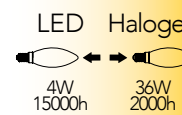

Lampada LED
4W 230V
NDLS

Misure
dimensioni in mm

Attacco

Efficienza
energetica

Codice	EAN	Watt	CRI	Lumen	Angolo	K	Durata	Inner	Master	Prezzo
LUXA-B-E14C-4C-KIT	8031414865765	4W	80	400	300°	2700	15000h	1	30	€ 7,70
LUXA-B-E14C-4F-KIT	8031414865925	4W	80	400	300°	6500	15000h	1	30	€ 7,70
LUXA-B-E14C-4M-KIT	8031414865918	4W	80	400	300°	4000	15000h	1	30	€ 7,70