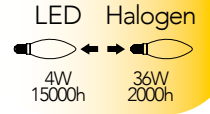

Lampada LED 4W 230V
NDLS 360°

Misure dimensioni in mm

Attacco

Efficienza energetica

KIT 3PZ

Codice	EAN	Watt	CRI	Lumen	Angolo	K	Durata	Inner	Master	Prezzo
LUXA-E14C-4C-KIT	8031414865833	4W	80	470	300°	2700	15000h	1	30	€ 6,90
LUXA-E14C-4F-KIT	8031414865840	4W	80	470	300°	6500	15000h	1	30	€ 6,90
LUXA-E14C-4M-KIT	8031414865819	4W	80	470	300°	4000	15000h	1	30	€ 6,90