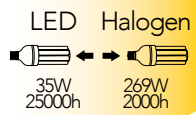

Codice	EAN	Watt	CRI	Lumen	Angolo	K	Durata	Inner	Master	Prezzo
I-LUMYA-E27LB-35C	8031440357364	35W	80	3500	360°	3000	25000h	3	15	€ 29,60
I-LUMYA-E27LB-35F	8031440357371	35W	80	3500	360°	6500	25000h	3	15	€ 29,60
I-LUMYA-E27LB-35M	8031440357708	35W	80	3500	360°	4000	25000h	3	15	€ 29,60