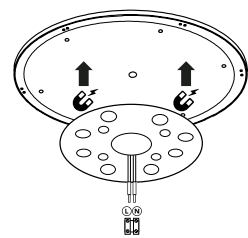

Modulo circolare LED e attacco elettrico con morsetti easy-in. Grazie ai magneti, il modulo è ideale per la rapida e semplice sostituzione dell'illuminazione esistente in una plafoniera o in prodotti d'illuminazione compatibili come forma e dimensione. Round LED module with electric easy-in connection. Thanks to the magnets, the LED module can be easily fixed in whatever lamp base compatible with its size and shape.