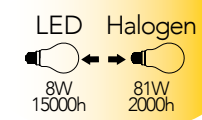

Lampada LED
8W 230V
NDLS 360°

Misure
dimensioni in mm

Attacco

Efficienza
energetica

Codice	EAN	Watt	CRI	Lumen	Angolo	K	Durata	Inner	Master	Prezzo
LUXA-B-E27-8C	8031414861781	8W	80	950	300°	2700	15000h	10	100	€ 4,60
LUXA-B-E27-8F	8031414861798	8W	80	950	300°	6500	15000h	10	100	€ 4,60
LUXA-B-E27-8M	8031414861767	8W	80	950	300°	4000	15000h	10	100	€ 4,60