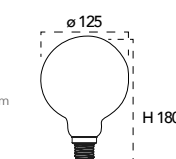

Lampada LED filamento
8W 230V
Dimmer 10-100

Misure dimensioni in mm

Attacco