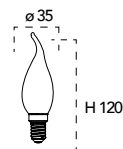

Misure
dimensioni in mm