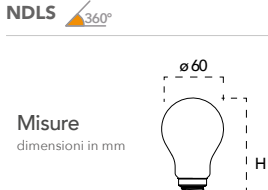

Lampada LED filamento **8W 230V**
NDLS 360°

Codice	EAN	Watt	CRI	Lumen	Angolo	K	Durata	Inner	Master	Prezzo
LUXA-E27-8C	8031414861484	8W	80	1055	300°	2700	15000h	10	100	€ 4,00
LUXA-E27-8F	8031414861668	8W	80	1055	300°	6500	15000h	10	100	€ 4,00
LUXA-E27-8M	8031414861675	8W	80	1055	300°	4000	15000h	10	100	€ 4,00