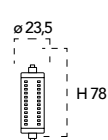

Lampada LED R75 5W 230V NDLS

Misure dimensioni in mm

Attacco