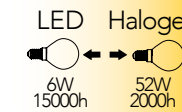

Lampada LED
6W 230V
NDLS

Misure
dimensioni in mm

Attacco

Efficienza
energetica

Codice	EAN	Watt	CRI	Lumen	Angolo	K	Durata	Inner	Master	Prezzo
LUXA-B-E14G-6C	8031414873746	6W	80	680	300°	2700	15000h	10	100	€ 3,90
LUXA-B-E14G-6F	8031414873715	6W	80	680	300°	6500	15000h	10	100	€ 3,90
LUXA-B-E14G-6M	8031414873722	6W	80	680	300°	4000	15000h	10	100	€ 3,90