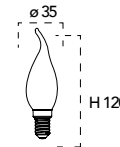

Lampada LED 4W 230V
NDLS 360°

Misure dimensioni in mm

Attacco

Efficienza energetica

Codice	EAN	Watt	CRI	Lumen	Angolo	K	Durata	Inner	Master	Prezzo
LUXA-E14C-4C	8031414861309	4W	80	470	300°	2700	15000h	10	100	€ 2,40
LUXA-E14C-4F	8031414861583	4W	80	470	300°	6500	15000h	10	100	€ 2,40
LUXA-E14C-4M	8031414861606	4W	80	470	300°	4000	15000h	10	100	€ 2,40

Lampada LED 6W 230V
NDLS 360°

Misure dimensioni in mm

Attacco

Efficienza energetica

Codice	EAN	Watt	CRI	Lumen	Angolo	K	Durata	Inner	Master	Prezzo
LUXA-E14C-6C	8031414874019	6W	80	806	300°	2700	15000h	10	100	€ 3,60
LUXA-E14C-6F	8031414874026	6W	80	806	300°	6500	15000h	10	100	€ 3,60
LUXA-E14C-6M	8031414874033	6W	80	806	300°	4000	15000h	10	100	€ 3,60

Lampada LED 4W 230V
NDLS 360°

Misure dimensioni in mm

Attacco

Efficienza energetica

Codice	EAN	Watt	CRI	Lumen	Angolo	K	Durata	Inner	Master	Prezzo
LUXA-E14C-4M-DIM	8031414866250	4W	80	470	300°	4000	15000h	10	100	€ 3,50

Lampada LED 4W 230V
NDLS 360°

Misure dimensioni in mm

Attacco

Efficienza energetica

KIT 3PZ

Codice	EAN	Watt	CRI	Lumen	Angolo	K	Durata	Inner	Master	Prezzo
LUXA-E14C-4C-KIT	8031414865833	4W	80	470	300°	2700	15000h	1	30	€ 6,90
LUXA-E14C-4F-KIT	8031414865840	4W	80	470	300°	6500	15000h	1	30	€ 6,90
LUXA-E14C-4M-KIT	8031414865819	4W	80	470	300°	4000	15000h	1	30	€ 6,90

Lampada LED filamento
4W 230V
NDLS 360°

Misure dimensioni in mm

Attacco

Efficienza energetica

Codice	EAN	Watt	CRI	Lumen	Angolo	K	Durata	Inner	Master	Prezzo
LUXA-E14G-4C	8031414861613	4W	80	470	300°	2700	15000h	10	100	€ 2,40
LUXA-E14G-4F	8031414861620	4W	80	470	300°	6500	15000h	10	100	€ 2,40
LUXA-E14G-4M	8031414861637	4W	80	470	300°	4000	15000h	10	100	€ 2,40

Lampada LED filamento
6W 230V
NDLS 360°

Misure dimensioni in mm

Attacco

Efficienza energetica