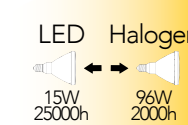

Codice	EAN	Watt	CRI	Lumen	Angolo	K	Durata	Inner	Master	Prezzo
KLASSIC-B-PAR38	8031414891443	15W	80	1250	38°	3000	25000h	1	50	€ 10,60
KLASSIC-B-PAR38M	8031414891894	15W	80	1250	38°	4000	25000h	1	50	€ 10,60