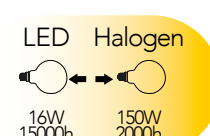

Lampada LED
16W 230V
NDLS 360°

Misure
dimensioni in mm

Attacco

Efficienza
energetica

Codice	EAN	Watt	CRI	Lumen	Angolo	K	Durata	Inner	Master	Prezzo
LUXA-B-E27G125-16C	8031414872862	16W	80	2000	300°	2700	15000h	1	20	€ 15,70
LUXA-B-E27G125-16F	8031414872831	16W	80	2000	300°	6500	15000h	1	20	€ 15,70
LUXA-B-E27G125-16M	8031414872848	16W	80	2000	300°	4000	15000h	1	20	€ 15,70