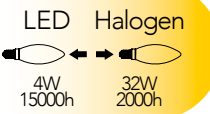

Codice	EAN	Watt	CRI	Lumen	Angolo	K	Durata	Inner	Master	Prezzo
I-LUXA-V-E14-C35	8031440357531	4W	80	420	300°	2500	15000h	10	100	€ 2,80