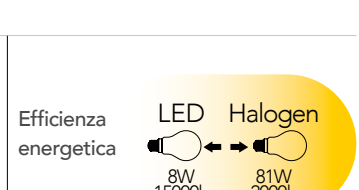

Lampada LED filamento **8W 230V**
NDLS 360°

Codice	EAN	Watt	CRI	Lumen	Angolo	K	Durata	Inner	Master	Prezzo
LUXA-E27-8C	8031414861484	8W	80	1055	300°	2700	15000h	10	100	€ 4,00
LUXA-E27-8F	8031414861668	8W	80	1055	300°	6500	15000h	10	100	€ 4,00
LUXA-E27-8M	8031414861675	8W	80	1055	300°	4000	15000h	10	100	€ 4,00