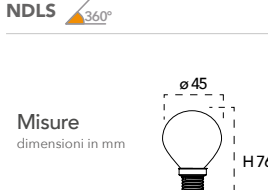

Lampada LED filamento **2W 230V**
NDLS 360°

Codice	EAN	Watt	CRI	Lumen	Angolo	K	Durata	Inner	Master	Prezzo
LUXA-E27-2C	8031414882748	2W	80	250	300°	2700	15000h	10	100	€ 2,30
LUXA-E27-2M	8031414882755	2W	80	250	300°	4000	15000h	10	100	€ 2,30