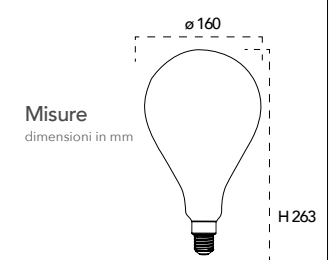

Attacco

Efficienza
energetica

Codice	EAN	Watt	CRI	Lumen	Angolo	K	Durata	Inner	Master	Prezzo
I-LUXA-V-E27-G200	8031414865536	8W	80	730	300°	2500	15000h	1	6	€ 48,20

Lampada LED decorativa
8W 230V
NDLS 360°