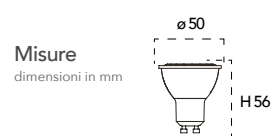

Lampada LED 6,5W 230V
DLS 90°

Efficienza energetica LED Halogen
6,5W 15000h ↔ 32W 2000h

Codice	EAN	Watt	CRI	Lumen	Angolo	K	Durata	Inner	Master	Prezzo
KLASSIC-GU10NR-6C	8031414874224	6,5W	80	350	13°	3000	15000h	10	50	€ 7,40
KLASSIC-GU10NR-6F	8031414874200	6,5W	80	350	13°	6500	15000h	10	50	€ 7,40
KLASSIC-GU10NR-6M	8031414874194	6,5W	80	350	13°	4000	15000h	10	50	€ 7,40