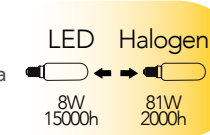

Lampada LED
T45 8W 230V
NDLS 360°

Misure dimensioni in mm

Attacco

Efficienza energetica

Codice	EAN	Watt	CRI	Lumen	Angolo	K	Durata	Inner	Master	Prezzo
LUXA-E27T45-8C	8031414874163	8W	80	1055	300°	2700	15000h	10	100	€ 3,90
LUXA-E27T45-8F	8031414874187	8W	80	1055	300°	6500	15000h	10	100	€ 3,90
LUXA-E27T45-8M	8031414874170	8W	80	1055	300°	4000	15000h	10	100	€ 3,90