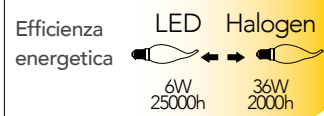

Lampada LED 6W 230V
NDLS 360°

Codice	EAN	Watt	CRI	Lumen	Angolo	K	Durata	Inner	Master	Prezzo
KLASSIC-E14S-6C	8031440364355	6W	80	510	160°	3000	25000h	10	100	€ 2,40
KLASSIC-E14S-6F	8031440364362	6W	80	510	160°	6500	25000h	10	100	€ 2,40
KLASSIC-E14S-6M	8031440364331	6W	80	510	160°	4000	25000h	10	100	€ 2,40

Lampada LED 11W 230V
NDLS 360°