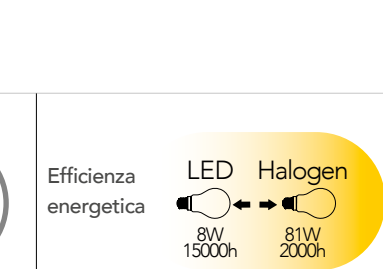

Lampada LED **8W 230V**
NDLS 360°

Codice	EAN	Watt	CRI	Lumen	Angolo	K	Durata	Inner	Master	Prezzo
LUXA-E27-8C-KIT	8031414865772	8W	80	1055	300°	2700	15000h	1	30	€ 11,50
LUXA-E27-8F-KIT	8031414865789	8W	80	1055	300°	6500	15000h	1	30	€ 11,50
LUXA-E27-8M-KIT	8031414863600	8W	80	1055	300°	4000	15000h	1	30	€ 11,50

KIT 3PZ