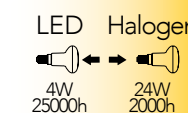

Lampada LED R39 4W 230V

Misure
dimensioni in mm

Attacco

Efficienza
energetica

Codice	EAN	Watt	CRI	Lumen	Angolo	K	Durata	Inner	Master	Prezzo
KLASSIC-R39-E14	8031414865994	4W	80	320	120°	3000	25000h	10	100	€ 2,60
KLASSIC-R39-E14M	8031414873036	4W	80	320	120°	4000	25000h	10	100	€ 2,60

Lampada LED R50 6W 230V
NDLS 360°

Misure
dimensioni in mm

Attacco

Efficienza
energetica

Codice	EAN	Watt	CRI	Lumen	Angolo	K	Durata	Inner	Master	Prezzo
KLASSIC-R50-E14	8031414866007	6W	80	490	120°	3000	25000h	10	100	€ 3,20
KLASSIC-R50-E14M	8031414872930	6W	80	490	120°	4000	25000h	10	100	€ 3,20