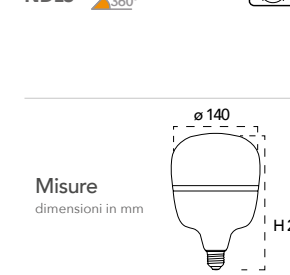

Lampada LED 20W 230V
NDLS

Attacco

Efficienza energetica

Codice	EAN	Watt	CRI	Lumen	Angolo	K	Durata	Inner	Master	Prezzo
KLASSIC-E27LB-20C	8031414888320	20W	80	2430	140°	3000	25 000	1	50	€ 10,40
KLASSIC-E27LB-20F	8031414888337	20W	80	2700	140°	6500	25 000	1	50	€ 10,40
KLASSIC-E27LB-20M	8031414888344	20W	80	2700	140°	4000	25 000	1	50	€ 10,40

Lampada LED 27W 230V
NDLS

Attacco

Efficienza energetica

Codice	EAN	Watt	CRI	Lumen	Angolo	K	Durata	Inner	Master	Prezzo
KLASSIC-E27LB-27C	8031414888351	27W	80	3300	140°	3000	25 000	1	30	€ 12,90
KLASSIC-E27LB-27F	8031414888368	27W	80	3700	140°	6500	25 000	1	30	€ 12,90
KLASSIC-E27LB-27M	8031414888375	27W	80	3700	140°	4000	25 000	1	30	€ 12,90

Lampada LED 45W 230V
NDLS

Attacco

Efficienza energetica

Codice	EAN	Watt	CRI	Lumen	Angolo	K	Durata	Inner	Master	Prezzo
KLASSIC-E27LB-45M	8031414888382	45W	80	5800	180°	4000	25 000	1	12	€ 21,20

Lampada LED E27 8,5W 230V
NDLS CCT