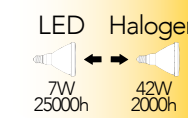

Codice	EAN	Watt	CRI	Lumen	Angolo	K	Durata	Inner	Master	Prezzo
KLASSIC-B-PAR20	8031414891429	7W	80	550	38°	3000	25000h	1	50	€ 4,80
KLASSIC-B-PAR20M	8031414891870	7W	80	550	38°	4000	25000h	1	50	€ 4,80