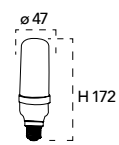

Lampada LED T38 9W 230V
NDLS 360°

Misure
dimensioni in mm

Attacco

Efficienza
energetica

Codice	EAN	Watt	CRI	Lumen	Angolo	K	Durata	Inner	Master	Prezzo
I-LUMYA-E14T38-9W	8031414873173	9W	80	850	200°	6500	25000h	10	50	€ 3,40

Lampada LED T40 7W 230V

Misure
dimensioni in mm

Attacco

Efficienza
energetica

Codice	EAN	Watt	CRI	Lumen	Angolo	K	Durata	Inner	Master	Prezzo
I-LUMYA-E27T40-7W	8031440351614	7W	80	620	300°	5000	25000h	10	50	€ 11,70

Lampada LED T40 10W 230V

Misure
dimensioni in mm

Attacco

Efficienza
energetica

Codice	EAN	Watt	CRI	Lumen	Angolo	K	Durata	Inner	Master	Prezzo
I-LUMYA-E27T40-10W	8031440351669	10W	80	850	300°	5000	25000h	10	50	€ 13,10