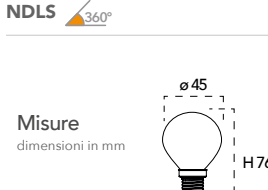

Lampada LED filamento **4W 230V**
NDLS 360°

Codice	EAN	Watt	CRI	Lumen	Angolo	K	Durata	Inner	Master	Prezzo
LUXA-E27-4C	8031414873265	4W	80	470	300°	2700	15000h	10	100	€ 2,40
LUXA-E27-4F	8031414873272	4W	80	470	300°	6500	15000h	10	100	€ 2,40
LUXA-E27-4M	8031414873296	4W	80	470	300°	4000	15000h	10	100	€ 2,40