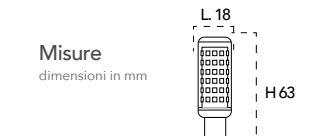

Lampada LED 7W 230V
NDLS 360°

Efficienza energetica LED Halogen
7W 25000h ↔ 53W 2000h

Codice	EAN	Watt	CRI	Lumen	Angolo	K	Durata	Inner	Master	Prezzo
KLASSIC-G9-7C	8031414886135	7W	80	700	360°	3000	25000h	20	100	€ 6,60
KLASSIC-G9-7F	8031414886159	7W	80	700	360°	6500	25000h	20	100	€ 6,60
KLASSIC-G9-7M	8031414886142	7W	80	700	360°	4000	25000h	20	100	€ 6,60