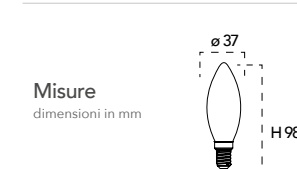

Codice	EAN	Watt	CRI	Lumen	Angolo	Kelvin	Durata	QTA Inner	QTA Master	Prezzo
KLASSIC-E14C-6C-DIM	8031414865710	6W	80	510	160°	3000	25000h	10	100	€ 4,00
KLASSIC-E14C-6F-DIM	8031414865727	6W	80	510	160°	5000	25000h	10	100	€ 4,00
KLASSIC-E14C-6M-DIM	8031414865697	6W	80	510	160°	4000	25000h	10	100	€ 4,00

Lampada LED 6W 230V NDLS 360°