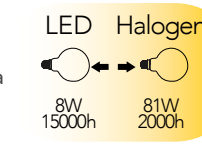

Lampada LED
8W 230V
NDLS 360°

Misure
dimensioni in mm

Attacco

Efficienza
energetica

Codice	EAN	Watt	CRI	Lumen	Angolo	K	Durata	Inner	Master	Prezzo
LUXA-B-E27G95-8C	8031414865246	8W	80	950	300°	2700	15000h	1	20	€ 6,90
LUXA-B-E27G95-8F	8031414865253	8W	80	950	300°	5000	15000h	1	20	€ 6,90
LUXA-B-E27G95-8M	8031414865239	8W	80	950	300°	4000	15000h	1	20	€ 6,90