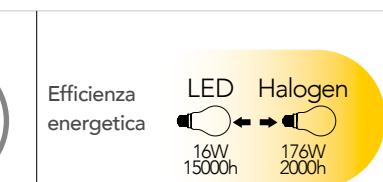

Lampada LED filamento **16W 230V**
NDLS 360°

Codice	EAN	Watt	CRI	Lumen	Angolo	K	Durata	Inner	Master	Prezzo
LUXA-E27-16C	8031414873234	16W	80	2300	300°	2700	15000h	10	100	€ 9,90
LUXA-E27-16F	8031414873241	16W	80	2300	300°	6500	15000h	10	100	€ 9,90
LUXA-E27-16M	8031414873258	16W	80	2300	300°	4000	15000h	10	100	€ 9,90