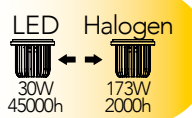

Modulo LED
compatibile con strutture
AR111

Efficienza
energetica

Codice	EAN	Watt	CRI	Lumen	Angolo	K	Durata	Inner	Master	Prezzo
I-LAMP-LED-AR111-30W	8031414863594	30W	80	2250	24°	3000	45000h	1	12	€ 83,10