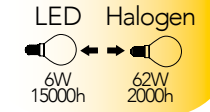

Lampada LED filamento
6W 230V
NDLS 360°

Misure dimensioni in mm

Attacco

Efficienza energetica

Codice	EAN	Watt	CRI	Lumen	Angolo	K	Durata	Inner	Master	Prezzo
LUXA-E14G-6C	8031414874071	6W	80	806	300°	2700	15000h	10	100	€ 3,60
LUXA-E14G-6F	8031414874088	6W	80	806	300°	6500	15000h	10	100	€ 3,60
LUXA-E14G-6M	8031414874095	6W	80	806	300°	4000	15000h	10	100	€ 3,60