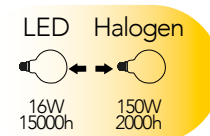

Lampada LED
16W 230V
NDLS 360°

Misure
dimensioni in mm

Attacco

Efficienza
energetica

Codice	EAN	Watt	CRI	Lumen	Angolo	K	Durata	Inner	Master	Prezzo
LUXA-B-E27G95-16C	8031414872817	16W	80	2000	300°	2700	15000h	1	20	€ 12,90
LUXA-B-E27G95-16F	8031414872824	16W	80	2000	300°	6500	15000h	1	20	€ 12,90
LUXA-B-E27G95-16M	8031414872794	16W	80	2000	300°	4000	15000h	1	20	€ 12,90