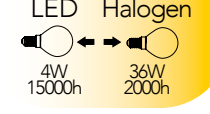

Lampada LED filamento
4W 230V
NDLS 360°

Misure dimensioni in mm

Attacco

Efficienza energetica

KIT 3PZ

Codice	EAN	Watt	CRI	Lumen	Angolo	K	Durata	Inner	Master	Prezzo
LUXA-E14G-4C-KIT	8031414865826	4W	80	470	300°	2700	15000h	1	30	€ 6,90
LUXA-E14G-4F-KIT	8031414865796	4W	80	470	300°	6500	15000h	1	30	€ 6,90
LUXA-E14G-4M-KIT	8031414865802	4W	80	470	300°	4000	15000h	1	30	€ 6,90