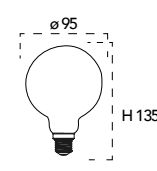

Misure
dimensioni in mm