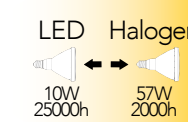

Codice	EAN	Watt	CRI	Lumen	Angolo	K	Durata	Inner	Master	Prezzo
KLASSIC-B-PAR30	8031414891436	10W	80	750	38°	3000	25000h	1	50	€ 7,60
KLASSIC-B-PAR30M	8031414891887	10W	80	750	38°	4000	25000h	1	50	€ 7,60