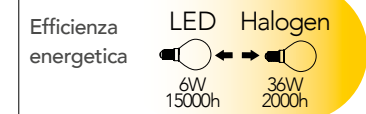

KIT 3PZ

Codice	EAN	Watt	CRI	Lumen	Angolo	Kelvin	Durata	QTA Inner	QTA Master	Prezzo
KLASSIC-E14C-6C-KIT	8031414864010	6W	80	510	160°	3000	15000h	1	20	€ 7,20
KLASSIC-E14C-6F-KIT	8031414864027	6W	80	510	160°	6500	15000h	1	20	€ 7,20
KLASSIC-E14C-6M-KIT	8031414864003	6W	80	510	160°	4000	15000h	1	20	€ 7,20

Lampada LED 6W 230V NDLS 360°

Codice	EAN	Watt	CRI	Lumen	Angolo	Kelvin	Durata	QTA Inner	QTA Master	Prezzo
KLASSIC-E14G-6C	8031440364409	6W	80	520	180°	3000	15000h	10	100	€ 2,40
KLASSIC-E14G-6F	8031440364379	6W	80	520	180°	6500	15000h	10	100	€ 2,40
KLASSIC-E14G-6M	8031440364386	6W	80	520	180°	4000	15000h	10	100	€ 2,40

Lampada LED 8W 230V NDLS 360°