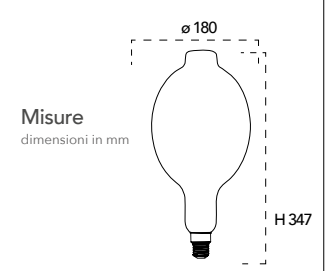

Attacco

Efficienza
energetica

Codice	EAN	Watt	CRI	Lumen	Angolo	K	Durata	Inner	Master	Prezzo
I-LUXA-V-E27-GLS160	8031414865543	8W	80	730	300°	2500	15000h	1	6	€ 42,10

Lampada LED decorativa
8W 230V
NDLS 360°