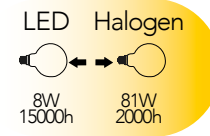

Lampada LED filamento
8W 230V
NDLS 360°

Misure dimensioni in mm

Attacco

Efficienza energetica

Codice	EAN	Watt	CRI	Lumen	Angolo	K	Durata	Inner	Master	Prezzo
LUXA-E27G125-8C	8031414861682	8W	80	1055	300°	2700	15000h	1	20	€ 9,40
LUXA-E27G125-8F	8031414861699	8W	80	1055	300°	6500	15000h	1	20	€ 9,40
LUXA-E27G125-8M	8031414861705	8W	80	1055	300°	4000	15000h	1	20	€ 9,40