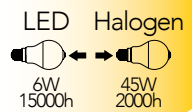

Efficienza energetica