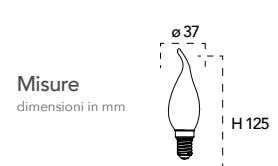

Lampada LED 6W 230V
NDLS 360°

Codice	EAN	Watt	CRI	Lumen	Angolo	K	Durata	Inner	Master	Prezzo
KLASSIC-E14S-6C	8031440364355	6W	80	510	160°	3000	25000h	10	100	€ 2,40
KLASSIC-E14S-6F	8031440364362	6W	80	510	160°	6500	25000h	10	100	€ 2,40
KLASSIC-E14S-6M	8031440364331	6W	80	510	160°	4000	25000h	10	100	€ 2,40

Lampada LED 11W 230V
NDLS 360°