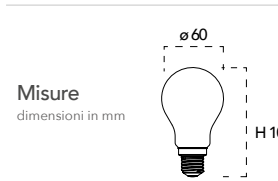

Codice	EAN	Watt	CRI	Lumen	Angolo	K	Durata	Inner	Master	Prezzo
KLASSIC-E27-10C	8031440364348	9W	80	860	160°	3000	15000h	10	100	€ 2,90
KLASSIC-E27-10F	8031440364317	9W	80	860	160°	6500	15000h	10	100	€ 2,90
KLASSIC-E27-10M	8031440364324	9W	80	860	160°	4000	15000h	10	100	€ 2,90

Lampada LED 25W 230V
NDLS 360°