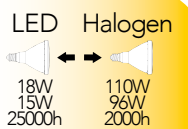

Codice	EAN	Watt	CRI	Lumen	Angolo	K	Durata	Inner	Master	Prezzo
KLASSIC-PAR38	8031414866014	18W	80	1700	30°	3000	25000h	1	20	€ 10,60
KLASSIC-PAR38M	8031414891924	15W	80	1250	38°	4000	25000h	1	50	€ 10,60