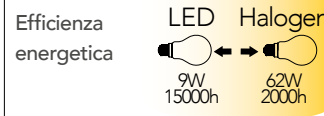

Codice	EAN	Watt	CRI	Lumen	Angolo	K	Durata	Inner	Master	Prezzo
KLASSIC-E27-10C	8031440364348	9W	80	860	160°	3000	15000h	10	100	€ 2,90
KLASSIC-E27-10F	8031440364317	9W	80	860	160°	6500	15000h	10	100	€ 2,90
KLASSIC-E27-10M	8031440364324	9W	80	860	160°	4000	15000h	10	100	€ 2,90

Lampada LED 25W 230V
NDLS 360°