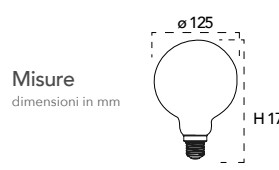

Lampada LED decorativa
8W 230V
NDLS 360°

Attacco

Efficienza
energetica

Codice	EAN	Watt	CRI	Lumen	Angolo	K	Durata	Inner	Master	Prezzo
I-LUXA-V-E27-G95	8031414865758	8W	80	806	300°	2500	15000h	1	20	€ 6,90

Lampada LED decorativa
8W 230V
NDLS 360°