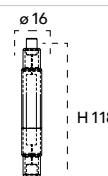

Lampada LED R75 9W 230V NDLS

Misure dimensioni in mm

Attacco