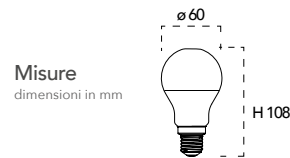

Lampadina LED anti insetti Anti insect LED bulb
E27 6W 230V