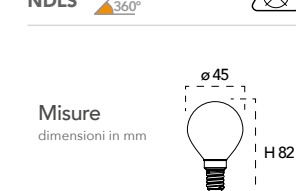

Codice	EAN	Watt	CRI	Lumen	Angolo	Kelvin	Durata	QTA Inner	QTA Master	Prezzo
KLASSIC-E14G-6C-DIM	8031414865659	6W	80	480	160°	3000	25000h	10	100	€ 4,00
KLASSIC-E14G-6F-DIM	8031414865666	6W	80	480	160°	5000	25000h	10	100	€ 4,00
KLASSIC-E14G-6M-DIM	8031414865635	6W	80	480	160°	4000	25000h	10	100	€ 4,00

Lampada LED 6W 230V NDLS 360°