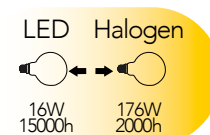

Lampada LED filamento
16W 230V
NDLS 360°

Misure dimensioni in mm

Attacco

Efficienza energetica

Codice	EAN	Watt	CRI	Lumen	Angolo	K	Durata	Inner	Master	Prezzo
LUXA-E27G95-16C	8031414873340	16W	80	2300	300°	2700	15000h	1	20	€ 12,30
LUXA-E27G95-16F	8031414873357	16W	80	2300	300°	6500	15000h	1	20	€ 12,30
LUXA-E27G95-16M	8031414873364	16W	80	2300	300°	4000	15000h	1	20	€ 12,30