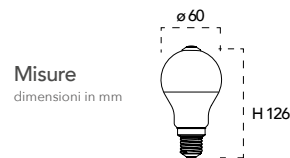

Codice	EAN	Watt	CRI	Lumen	Angolo	K	Durata	Inner	Master	Prezzo
I-LUMYA-E27-MOSQ	8031414891641	6W	60	600	220	2200	15000	10	50	€ 6,30

Lampada LED con sensore di movimento
E27 12W 230V