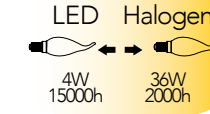

Lampada LED filamento
4W 230V
NDLS 360°

Misure dimensioni in mm

Attacco

Efficienza energetica

Codice	EAN	Watt	CRI	Lumen	Angolo	K	Durata	Inner	Master	Prezzo
LUXA-E14S-4C	8031414861316	4W	80	470	300°	2700	15000h	10	100	€ 2,40
LUXA-E14S-4F	8031414861644	4W	80	470	300°	6500	15000h	10	100	€ 2,40
LUXA-E14S-4M	8031414861651	4W	80	470	300°	4000	15000h	10	100	€ 2,40