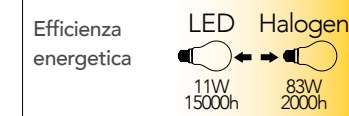

Codice	EAN	Watt	CRI	Lumen	Angolo	K	Durata	Inner	Master	Prezzo
KLASSIC-E27-12C	8031440364294	11W	80	1050	160°	3000	15000h	10	100	€ 3,10
KLASSIC-E27-12F	8031440364300	11W	80	1050	160°	6500	15000h	10	100	€ 3,10
KLASSIC-E27-12M	8031440364270	11W	80	1050	160°	4000	15000h	10	100	€ 3,10

Lampada LED 8W 230V
NDLS 360°