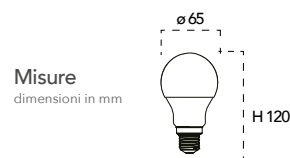

Lampadina LED anti insetti Anti insect LED bulb
E27 6W 230V

Attacco

Efficienza energetica

Codice	EAN	Watt	CRI	Lumen	Angolo	K	Durata	Inner	Master	Prezzo
I-LUMYA-E27-MOSQ	8031414891641	6W	60	600	220	2200	15000	10	50	€ 6,30

Lampada LED con sensore di movimento
E27 12W 230V

Attacco

Efficienza energetica

Codice	EAN	Watt	CRI	Lumen	Angolo	K	Durata	Inner	Master	Prezzo
I-LUMYA-E27-SENS	8031440361613	12W	80	1100	150°	4000	15000h	10	50	€ 8,10

Lampada LED d'emergenza
E27 7W 230V

carica/charge
4h

Attacco

Efficienza energetica

Codice	EAN	Watt	CRI	Lumen	Angolo	K	Durata	Inner	Master	Prezzo
I-LUMYA-E27-HELP	8031440361637	7W	80	630	150°	4000	25000h	10	100	€ 7,20

Lampada LED d'emergenza
GU10 4W 230V

carica/charge
16h

Attacco

Efficienza energetica

Codice	EAN	Watt	CRI	Lumen	Angolo	Kelvin	Durata	QTA Inner	QTA Master	Prezzo
I-LUMYA-GU10-C-HELP	8031414891610	4W	80	360	120°	3000	25000	10	200	€ 8,70
I-LUMYA-GU10-F-HELP	8031414891634	4W	80	360	120°	6500	25000	10	200	€ 8,70
I-LUMYA-GU10-M-HELP	8031414891627	4W	80	360	120°	4000	25000	10	200	€ 8,70