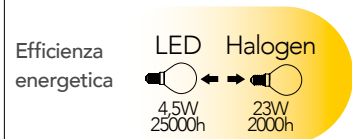

Lampada LED SMART
4,5W 230V