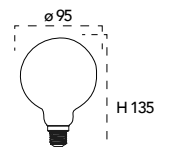

Lampada LED filamento
16W 230V
NDLS 360°

Misure dimensioni in mm

Attacco