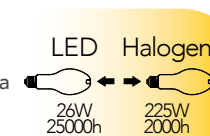

Lampada LED
E40 LOWBAY 26W 230V

Misure
dimensioni in mm

Attacco

Efficienza
energetica

Codice	EAN	Watt	CRI	Lumen	Angolo	K	Durata	Inner	Master	Prezzo
I-LUXA-B-E40HID-26C	8031414879632	26W	80	4000	330°	3000	15000h	5	20	€ 36,70
I-LUXA-B-E40HID-26M	8031414879649	26W	80	4000	330°	4000	15000h	5	20	€ 36,70