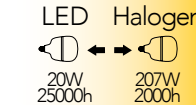

Lampada LED 20W 230V
NDLS

Attacco

Efficienza energetica

Codice	EAN	Watt	CRI	Lumen	Angolo	K	Durata	Inner	Master	Prezzo
KLASSIC-E27LB-20C	8031414888320	20W	80	2430	140°	3000	25 000	1	50	€ 10,40
KLASSIC-E27LB-20F	8031414888337	20W	80	2700	140°	6500	25 000	1	50	€ 10,40
KLASSIC-E27LB-20M	8031414888344	20W	80	2700	140°	4000	25 000	1	50	€ 10,40