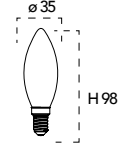

Lampada LED 4W 230V
NDLS 360°

Misure dimensioni in mm

Attacco

Efficienza energetica

Codice	EAN	Watt	CRI	Lumen	Angolo	K	Durata	Inner	Master	Prezzo
LUXA-E14C-4C	8031414861309	4W	80	470	300°	2700	15000h	10	100	€ 2,40
LUXA-E14C-4F	8031414861583	4W	80	470	300°	6500	15000h	10	100	€ 2,40
LUXA-E14C-4M	8031414861606	4W	80	470	300°	4000	15000h	10	100	€ 2,40

Lampada LED 6W 230V
NDLS 360°

Misure dimensioni in mm

Attacco

Efficienza energetica

Codice	EAN	Watt	CRI	Lumen	Angolo	K	Durata	Inner	Master	Prezzo
LUXA-E14C-6C	8031414874019	6W	80	806	300°	2700	15000h	10	100	€ 3,60
LUXA-E14C-6F	8031414874026	6W	80	806	300°	6500	15000h	10	100	€ 3,60
LUXA-E14C-6M	8031414874033	6W	80	806	300°	4000	15000h	10	100	€ 3,60

Lampada LED 4W 230V
NDLS 360°

Misure dimensioni in mm

Attacco

Efficienza energetica

Codice	EAN	Watt	CRI	Lumen	Angolo	K	Durata	Inner	Master	Prezzo
LUXA-E14C-4M-DIM	8031414866250	4W	80	470	300°	4000	15000h	10	100	€ 3,50

Lampada LED 4W 230V
NDLS 360°

Misure dimensioni in mm

Attacco

Efficienza energetica

KIT 3PZ

Codice	EAN	Watt	CRI	Lumen	Angolo	K	Durata	Inner	Master	Prezzo
LUXA-E14C-4C-KIT	8031414865833	4W	80	470	300°	2700	15000h	1	30	€ 6,90
LUXA-E14C-4F-KIT	8031414865840	4W	80	470	300°	6500	15000h	1	30	€ 6,90
LUXA-E14C-4M-KIT	8031414865819	4W	80	470	300°	4000	15000h	1	30	€ 6,90

Lampada LED filamento
4W 230V
NDLS 360°

Misure dimensioni in mm

Attacco

Efficienza energetica

Codice	EAN	Watt	CRI	Lumen	Angolo	K	Durata	Inner	Master	Prezzo
LUXA-E14G-4C	8031414861613	4W	80	470	300°	2700	15000h	10	100	€ 2,40
LUXA-E14G-4F	8031414861620	4W	80	470	300°	6500	15000h	10	100	€ 2,40
LUXA-E14G-4M	8031414861637	4W	80	470	300°	4000	15000h	10	100	€ 2,40

Lampada LED filamento
6W 230V
NDLS 360°

Misure dimensioni in mm

Attacco

Efficienza energetica