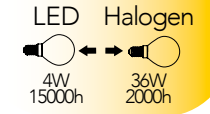

Lampada LED filamento
4W 230V
NDLS 360°

Misure dimensioni in mm

Attacco

Efficienza energetica

Codice	EAN	Watt	CRI	Lumen	Angolo	K	Durata	Inner	Master	Prezzo
LUXA-E14G-4C	8031414861613	4W	80	470	300°	2700	15000h	10	100	€ 2,40
LUXA-E14G-4F	8031414861620	4W	80	470	300°	6500	15000h	10	100	€ 2,40
LUXA-E14G-4M	8031414861637	4W	80	470	300°	4000	15000h	10	100	€ 2,40