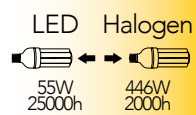

Codice	EAN	Watt	CRI	Lumen	Angolo	K	Durata	Inner	Master	Prezzo
I-LUMYA-E40LB-55M	8031440359283	55W	80	5800	360°	4000	25000h	3	15	€ 55,80