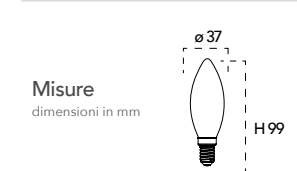

INTEC[®]
LIGHT

BULBS COLLECTION

faneurope[®]

BULBS COLLECTION

INTEC[®]
LIGHT

Lampada LED 6W 230V NDLS 360°

Codice	EAN	Watt	CRI	Lumen	Angolo	Kelvin	Durata	QTA Inner	QTA Master	Prezzo
KLASSIC-E14C-6C	8031440364188	6W	80	510	180°	3000	15000h	10	100	€ 2,40
KLASSIC-E14C-6F	8031440364423	6W	80	510	180°	6500	15000h	10	100	€ 2,40
KLASSIC-E14C-6M	8031440364393	6W	80	510	180°	4000	15000h	10	100	€ 2,40