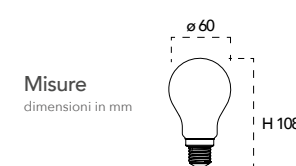

Codice	EAN	Watt	CRI	Lumen	Angolo	K	Durata	Inner	Master	Prezzo
KLASSIC-E27-12C	8031440364294	11W	80	1050	160°	3000	15000h	10	100	€ 3,10
KLASSIC-E27-12F	8031440364300	11W	80	1050	160°	6500	15000h	10	100	€ 3,10
KLASSIC-E27-12M	8031440364270	11W	80	1050	160°	4000	15000h	10	100	€ 3,10

Lampada LED 8W 230V
NDLS 360°