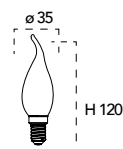

Misure
dimensioni in mm