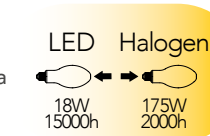

Efficienza
energetica