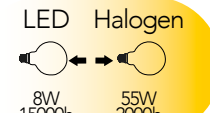

Codice	EAN	Watt	CRI	Lumen	Angolo	K	Durata	Inner	Master	Prezzo
I-LUXA-V-E27-G95	8031414865758	8W	80	806	300°	2500	15000h	1	20	€ 6,90