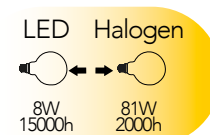

Lampada LED
8W 230V
NDLS 360°

Misure
dimensioni in mm

Attacco

Efficienza
energetica

Codice	EAN	Watt	CRI	Lumen	Angolo	K	Durata	Inner	Master	Prezzo
LUXA-B-E27G125-8C	8031414861774	8W	80	950	300°	2700	15000h	1	20	€ 10,40
LUXA-B-E27G125-8F	8031414861743	8W	80	1055	300°	6500	15000h	1	20	€ 10,40
LUXA-B-E27G125-8M	8031414861750	8W	80	950	300°	4000	15000h	1	20	€ 10,40