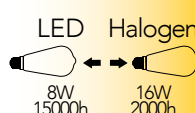

Efficienza
energetica