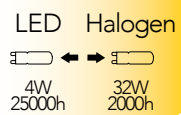

Lampada LED
COB 4W 230V
NDLS

Misure
dimensioni in mm

Attacco

Efficienza
energetica

KIT 2PZ

Codice	EAN	Watt	CRI	Lumen	Angolo	K	Durata	Inner	Master	Prezzo
I-LUXA-G9-3,5C	8031414865413	4W	80	450	360°	3000	25000h	10	100	€ 11,30
I-LUXA-G9-3,5M	8031414865444	4W	80	450	360°	4000	25000h	10	100	€ 11,30