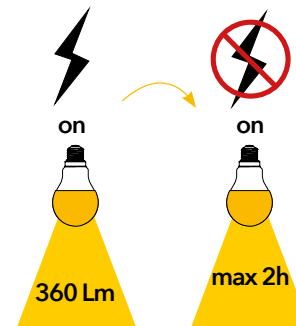

carica/charge
16h