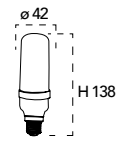

Misure
dimensioni in mm