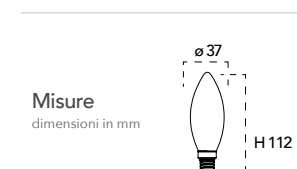

Codice	EAN	Watt	CRI	Lumen	Angolo	Kelvin	Durata	QTA Inner	QTA Master	Prezzo
KLASSIC-E14C-8C	8031414865703	8W	80	720	160°	3000	15000h	10	100	€ 2,80
KLASSIC-E14C-8F	8031414865673	8W	80	720	200°	6500	15000h	10	100	€ 2,80
KLASSIC-E14C-8M	8031414865680	8W	80	720	160°	4000	15000h	10	100	€ 2,80

Lampada LED 6W 230V NDLS 360° Dimmer 10-100