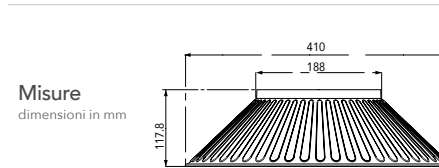

Lampada LED
E40 LOWBAY 55W 230V

Attacco

Efficienza energetica

Codice	EAN	Watt	CRI	Lumen	Angolo	K	Durata	Inner	Master	Prezzo
I-LUMYA-E40LB-55M	8031440359283	55W	80	5800	360°	4000	25000h	3	15	€ 55,80

Lampada LED
E40 LOWBAY 100W 230V