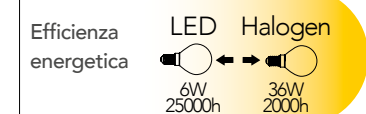

KIT 3PZ

Codice	EAN	Watt	CRI	Lumen	Angolo	K	Durata	Inner	Master	Prezzo
KLASSIC-E14G-6C-KIT	8031440364805	6W	80	520	160°	3000	25000h	1	20	€ 7,20
KLASSIC-E14G-6F-KIT	8031440364782	6W	80	520	160°	6500	25000h	1	20	€ 7,20
KLASSIC-E14G-6M-KIT	8031440364812	6W	80	520	160°	4000	25000h	1	20	€ 7,20