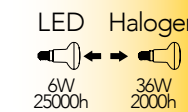

Lampada LED R50 6W 230V
NDLS 360°

Misure
dimensioni in mm

Attacco

Efficienza
energetica

Codice	EAN	Watt	CRI	Lumen	Angolo	K	Durata	Inner	Master	Prezzo
KLASSIC-R50-E14	8031414866007	6W	80	490	120°	3000	25000h	10	100	€ 3,20
KLASSIC-R50-E14M	8031414872930	6W	80	490	120°	4000	25000h	10	100	€ 3,20