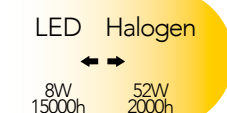

Codice	EAN	Watt	CRI	Lumen	Angolo	K	Durata	Inner	Master	Prezzo
I-LUXA-V-E27-GLS160	8031414865543	8W	80	730	300°	2500	15000h	1	6	€ 42,10