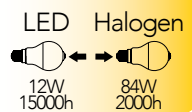

Efficienza energetica

Codice	EAN	Watt	CRI	Lumen	Angolo	K	Durata	Inner	Master	Prezzo
I-LUMYA-E27-SENS	8031440361613	12W	80	1100	150°	4000	15000h	10	50	€ 8,10

Lampada LED d'emergenza
E27 7W 230V