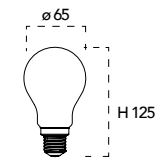

Misure
dimensioni in mm