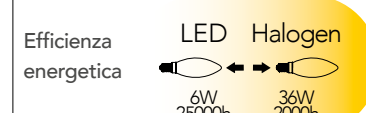

Codice	EAN	Watt	CRI	Lumen	Angolo	Kelvin	Durata	QTA Inner	QTA Master	Prezzo
KLASSIC-E14C-6C-DIM	8031414865710	6W	80	510	160°	3000	25000h	10	100	€ 4,00
KLASSIC-E14C-6F-DIM	8031414865727	6W	80	510	160°	5000	25000h	10	100	€ 4,00
KLASSIC-E14C-6M-DIM	8031414865697	6W	80	510	160°	4000	25000h	10	100	€ 4,00

Lampada LED 6W 230V NDLS 360°