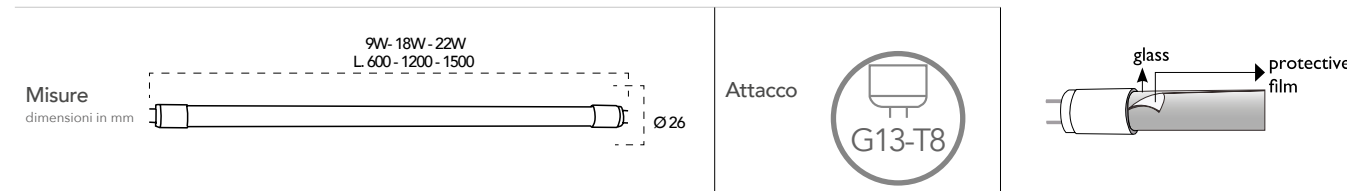

Efficienza energetica

LED	FLUO
9W 15000h	18W 5000h
18W 15000h	36W 5000h
22W 15000h	48W 5000h

Codice	EAN	Watt	CRI	Lumen	Angolo	K	Durata	Inner	Master	Prezzo	
I-LUMYA-T8HL-9W	8031414890750	9W	80	1350	300°	4000	15000h	1	20	€ 6,10	
I-LUMYA-T8HL-18W	8031414890736	18W	80	2700	300°	4000	15000h	1	20	€ 8,80	
I-LUMYA-T8HL-25W	8031414890743	22W	80	3300	300°	4000	15000h	1	20	€ 11,00	
I-LUMYA-T8HL-F-9W	8031414890781	9W	80	1350	300°	6500	15000h	1	20	€ 6,10	
I-LUMYA-T8HL-F-18W	8031414890767	18W	80	2700	300°	6500	15000h	1	20	€ 8,80	
I-LUMYA-T8HL-F-25W	8031414890774	22W	80	3300	300°	6500	15000h	1	20	€ 11,00