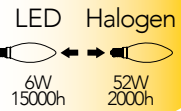

Lampada LED
6W 230V
NDLS

Misure
dimensioni in mm

Attacco

Efficienza
energetica

Codice	EAN	Watt	CRI	Lumen	Angolo	K	Durata	Inner	Master	Prezzo
LUXA-B-E14C-6C	8031414873753	6W	80	680	300°	2700	15000h	10	100	€ 3,90
LUXA-B-E14C-6F	8031414873760	6W	80	680	300°	6500	15000h	10	100	€ 3,90
LUXA-B-E14C-6M	8031414873739	6W	80	680	300°	4000	15000h	10	100	€ 3,90