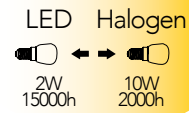

Codice	EAN	Watt	CRI	Lumen	Angolo	K	Durata	Inner	Master	Prezzo
KLASSIC-E27-FAN	8031414885961	8W	80	960	120°	4000	20000h	1	20	€ 17,70

Lampada LED 2W 230V
NDLS 360°

Misure
dimensioni in mm

Attacco

Efficienza
energetica