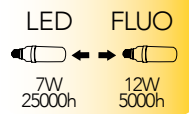

Lampada LED T40 7W 230V

Misure
dimensioni in mm

Attacco

Efficienza
energetica

Codice	EAN	Watt	CRI	Lumen	Angolo	K	Durata	Inner	Master	Prezzo
I-LUMYA-E27T40-7W	8031440351614	7W	80	620	300°	5000	25000h	10	50	€ 11,70