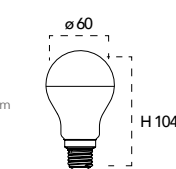

Lampada LED decorativa
7W 230V

Misure dimensioni in mm

Attacco