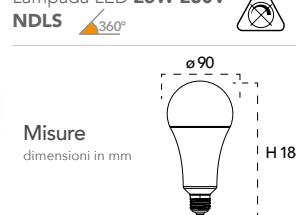

Codice	EAN	Watt	CRI	Lumen	Angolo	K	Durata	Inner	Master	Prezzo
KLASSIC-E27-27C	8031414891511	25W	80	3452	140°	3000	25000h	10	50	€ 11,00
KLASSIC-E27-27F	8031414891528	25W	80	3582	140°	6500	25000h	10	50	€ 11,00
KLASSIC-E27-27M	8031414891535	25W	80	3520	140°	4000	25000h	10	50	€ 11,00