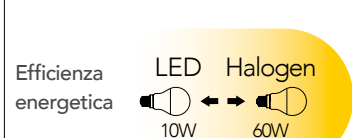

Codice	EAN	Watt	CRI	Lumen	Angolo	K	Durata	Inner	Master	Prezzo
SMART-E14-RGBCCT	8031414872671	4,5W	80	300	180°		25000h	1	50	€ 19,20

Lampada LED SMART
10W 230V