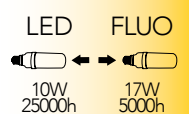

Lampada LED T40 10W 230V

Misure
dimensioni in mm

Attacco

Efficienza
energetica

Codice	EAN	Watt	CRI	Lumen	Angolo	K	Durata	Inner	Master	Prezzo
I-LUMYA-E27T40-10W	8031440351669	10W	80	850	300°	5000	25000h	10	50	€ 13,10