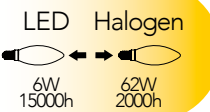

Lampada LED 6W 230V
NDLS 360°

Misure dimensioni in mm

Attacco

Efficienza energetica

Codice	EAN	Watt	CRI	Lumen	Angolo	K	Durata	Inner	Master	Prezzo
LUXA-E14C-6C	8031414874019	6W	80	806	300°	2700	15000h	10	100	€ 3,60
LUXA-E14C-6F	8031414874026	6W	80	806	300°	6500	15000h	10	100	€ 3,60
LUXA-E14C-6M	8031414874033	6W	80	806	300°	4000	15000h	10	100	€ 3,60