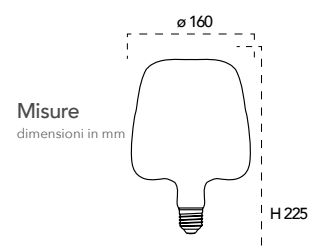

Lampada LED decorativa
8W 230V

Attacco

Efficienza
energetica

LED Halogen
8W 15000h ↔ 52W 2000h

Codice	EAN	Watt	CRI	Lumen	Angolo	K	Durata	Inner	Master	Prezzo
I-LUXA-B-E27-TD160	8031414875443	8W	80	680	300°	4000	15000h	1	6	€ 43,70