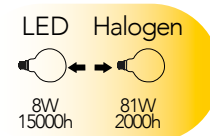

KIT 3PZ

Lampada LED filamento
8W 230V
NDLS 360°

Misure dimensioni in mm

Attacco

Efficienza energetica

Codice	EAN	Watt	CRI	Lumen	Angolo	K	Durata	Inner	Master	Prezzo
LUXA-E27G95-8C	8031414861712	8W	80	1055	300°	2700	15000h	1	20	€ 6,40
LUXA-E27G95-8F	8031414861729	8W	80	1055	300°	5000	15000h	1	20	€ 6,40
LUXA-E27G95-8M	8031414861736	8W	80	1055	300°	4000	15000h	1	20	€ 6,40