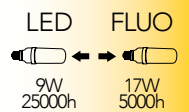

Lampada LED T38 9W 230V
NDLS 360°

Misure
dimensioni in mm

Attacco

Efficienza
energetica

Codice	EAN	Watt	CRI	Lumen	Angolo	K	Durata	Inner	Master	Prezzo
I-LUMYA-E14T38-9W	8031414873173	9W	80	850	200°	6500	25000h	10	50	€ 3,40