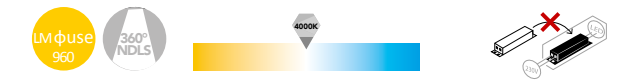

Codice	EAN	Watt	CRI	Lumen	Angolo	K	Durata	Inner	Master	Prezzo
KLASSIC-E27-FAN	8031414885961	8W	80	960	120°	4000	20000h	1	20	€ 17,70