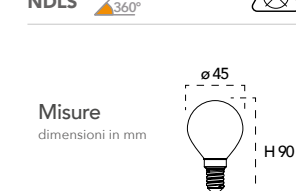

Codice	EAN	Watt	CRI	Lumen	Angolo	Kelvin	Durata	QTA Inner	QTA Master	Prezzo
KLASSIC-E14G-8C	8031414865642	8W	80	710	180°	3000	15000h	10	100	€ 2,80
KLASSIC-E14G-8F	8031414865611	8W	80	710	180°	6500	15000h	10	100	€ 2,80
KLASSIC-E14G-8M	8031414865628	8W	80	710	180°	4000	15000h	10	100	€ 2,80

Lampada LED 6W 230V NDLS 360° Dimmer 10-100